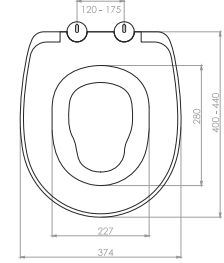

Kod	0340
Açıklama	UNIVERSAL Üstten sıkmalı Tak-çıkart özelliği - Kolay temizlik
Koli Adedi	10
Fiyat	1.250,00 TL

Çocuk Adaptörlü