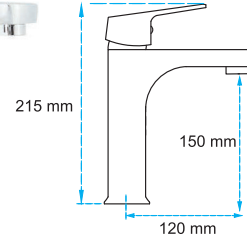

Lavabo Bataryası

28.01.200

Koli Adedi : 12

3.400,00 ₺