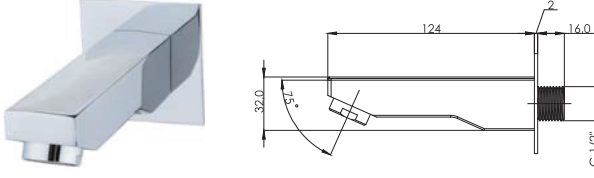

Ankastre Ürün

acar®
yılların tecrübesi ile
since 1944

Kare Düz Ankastre Çıkış Ucu

03.03.200

Koli Adedi : 24

1.300,00 ₺