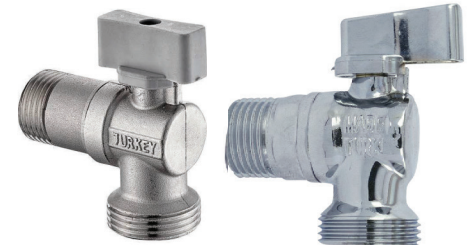

Mini Küresel Çamaşır Musluğu

07.04.603 KUMLU 225,00 ₺

07.04.604 KROM 330,00 ₺

%100
TEST

2 YIL
GARANTİ

TSE
TS EN 817

ISO
9001

67