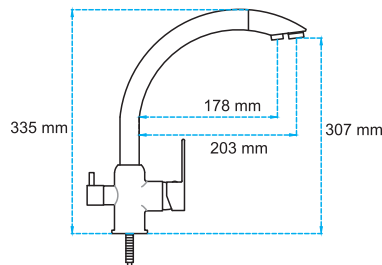

**Safir Arıtma Çıkışlı
Evye Bataryası**

01.01.302
Koli Adedi : 8
7.500,00 ₺