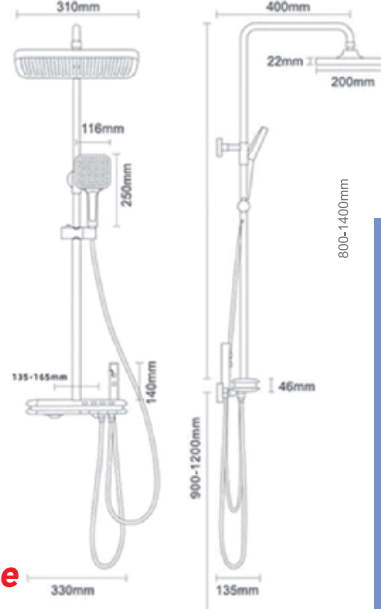

Banyo Bataryası ve Yağmur Duş Sistemi

30.01.190

Koli Adedi : 5

- İki fonksiyonlu el duşu
- 30x20 tepe duşu
- 4 fonksiyonlu banyo bataryası
- Sıcaklık göstergeli led ekran
- Dijital su kullanım süresi göstergeli led ekran
- Mavi led aydınlatma
- Fonksiyonlu shutt off duş başlığı
- 150 cm pvc duş hortumu
- Termostatik kafa
- Antrasit renkli

39.000,00 ₺