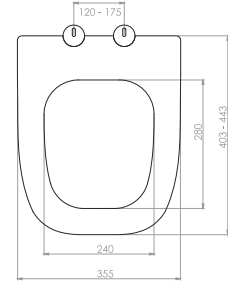

Kod	0342
Açıklama	SHORT İNCİ Üstten sıkmalı Tak-çıkart özelliği - Kolay temizlik
Koli Adedi	10
Fiyat	930.00 TL