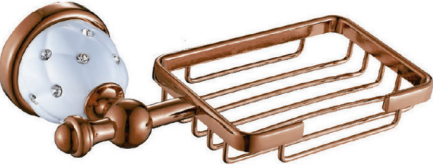

Çiftli Bornozluk
02.08.270
Koli Adedi : 30
875,00 ₺

YENİ!

Sabunluk
02.08.370
Koli Adedi : 30
3.000,00 ₺

Diş Fırçalık
02.08.470
Koli Adedi : 30
2.700,00 ₺

Bronz Klik Klak Lavabo Sifonu
Sif 4092
Koli Adedi : 12
1.750,00 ₺