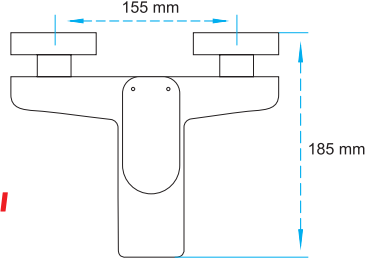

Banyo Bataryası

06.01.160

Koli Adedi : 12

3.850,00 ₺