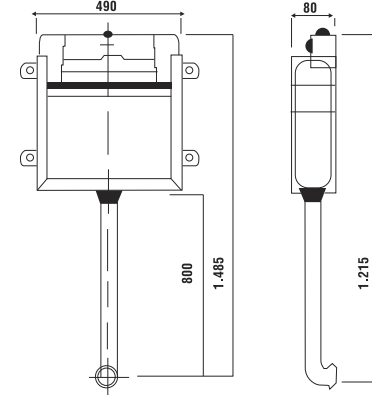

Kod	0021
Açıklama	3/6 lt Hela taşı uyumlu (Buton Hariç)
Koli Adedi	1
Fiyat	2.950.00 TL.

Gömme Rezervuar Butonları

0040

Mat krom buton
850.00 TL

0041

Parlak krom buton
1.385.00 TL

0042

Beyaz buton
850.00 TL

0044

Siyah buton
980.00 TL