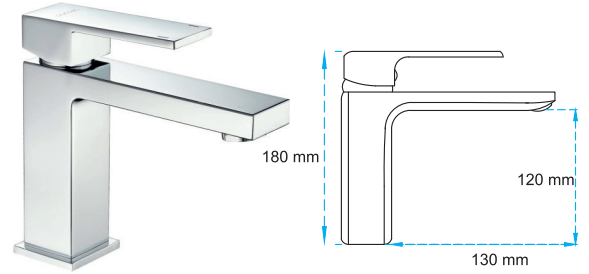

Lavabo Bataryası (Tek su girişli)

06.04.001

Koli Adedi : 20

1.750,00 ₺

Batarya Temizleme Spreyi

SP.01

Koli Adedi : 20

300,00 ₺