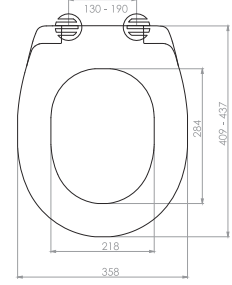

ÇOCUK
Klozet Kapağı

Kod	0307
Açıklama	ÇOCUK Üstten sıkmalı Tak-çıkart özelliği - Kolay temizlik
Koli Adedi	10
Fiyat	850.00 TL