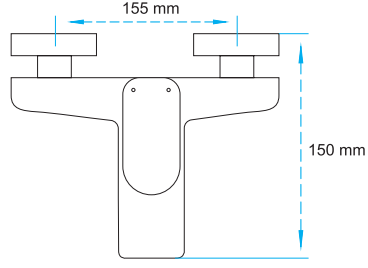

12.01.301

Koli Adedi : 10

6.000,00 ₺

Çanak Lavabo Bataryası 18 cm

07.01.204

Koli Adedi : 8

7.200,00 ₺

Banyo Bataryası