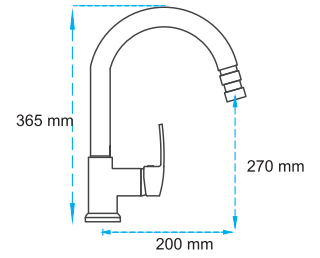

Kuğu Evye Bataryası

21.01.300

Koli Adedi : 12

5.850,00 ₺