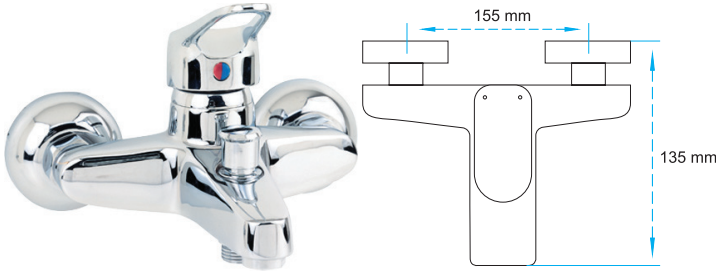

Bella

acar®
yılların tecrübesi ile
since 1944

Banyo Bataryası

17.01.100

Koli Adedi : 12

2.700,00 ₺