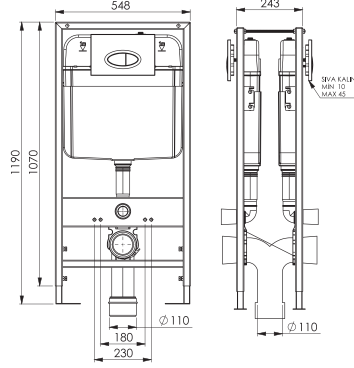

NEW	Kod	0025
	Açıklama	3/6 lt Alçıpan duvara uygun kullanım (Yere hızlı montaj) (Buton Hariç)
	Koli Adedi	1
	Fiyat	6.500.00 TL.