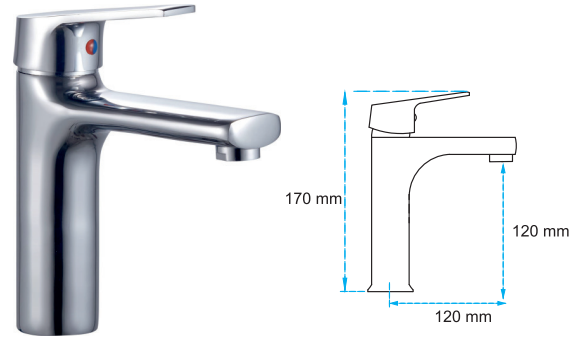

**Banyo Bataryası
ve Yağmur Duş Seti**
19.01.100
Koli Adedi : 1
17.000,00 ₺

acar[®]
yılların tecrübesi ile
since 1944

Lavabo Bataryası
19.01.200
Koli Adedi : 1
4.800,00 ₺

Armatürler

Moderno

**Banyo Bataryası
ve Yağmur Duş Seti**
36.01.100
Koli Adedi : 1
10.250,00 ₺