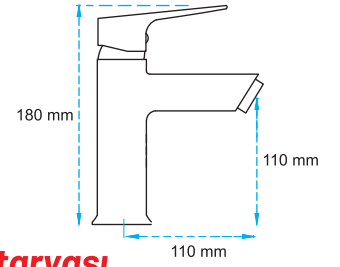

Royal

Banyo Bataryası

29.01.100

Koli Adedi : 12

4.000,00 ₺

Lavabo Bataryası

29.01.200

Koli Adedi : 12