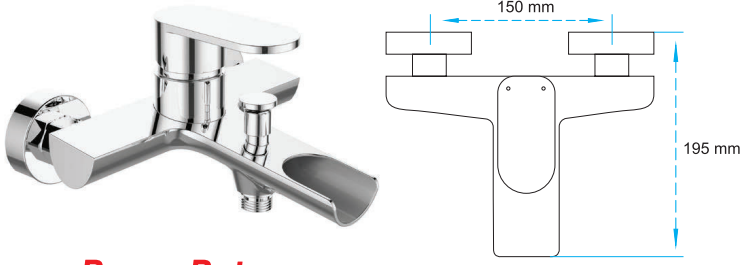

Banyo Bataryası

03.01.100

Koli Adedi : 12

8.000,00 ₺