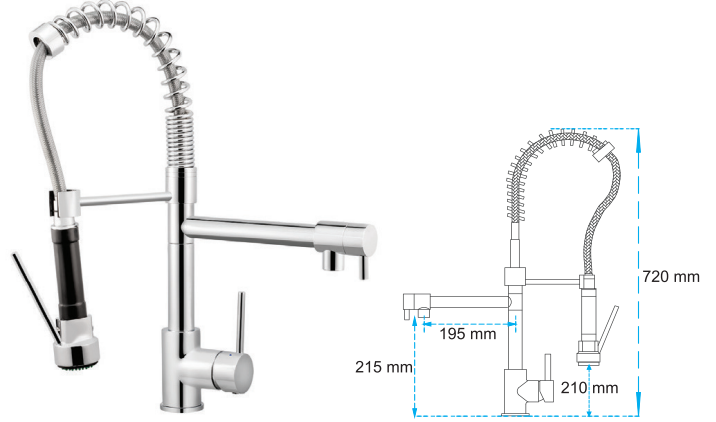

Endüstriyel Evye Bataryası

19.01.304

(Çift Akış)

Koli Adedi : 5

8.250,00 ₺