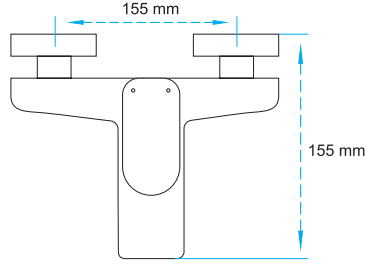

2.450,00 ₺

%100
TEST

5 YIL
GARANTİ

35
mm

45
cm

TSE
TS EN 817

ISO
9001

Banyo Bataryası