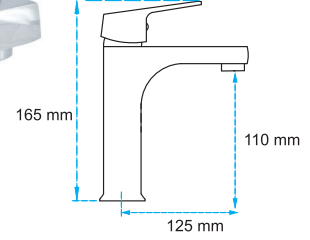

Lavabo Bataryası

10.01.200

Koli Adedi : 12

3.600,00 ₺