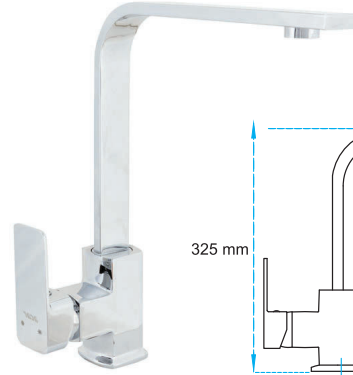

3.600,00 ₺

Kuşu Lavabo Bataryası

10.01.201

Koli Adedi : 12

3.250,00 ₺

Kuşu Evye Bataryası

10.01.300

Koli Adedi : 12