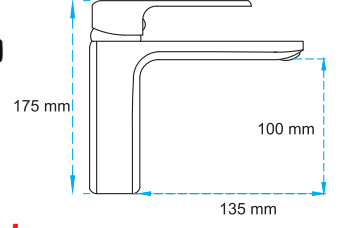

Lavabo Bataryası

07.01.290

Koli Adedi : 12

3.750,00 ₺