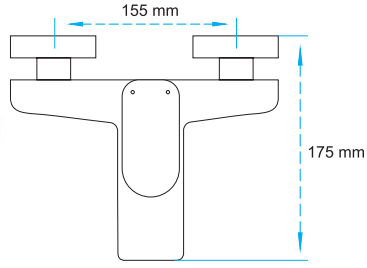

%100
TEST

5 YIL
GARANTİ

35
mm

45
cm

TSE
TS EN 817

ISO
9001

Grand

acar[®]
yılların tecrübesi ile
since 1944