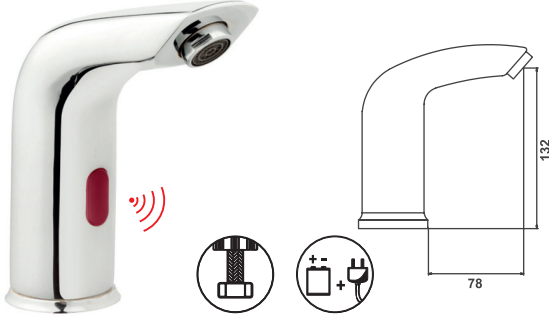

Perla Tek Su Fotoselli Lavabo Bataryası

01.02.208

Koli Adedi : 12

7.200,00 ₺

Siyah Beyaz