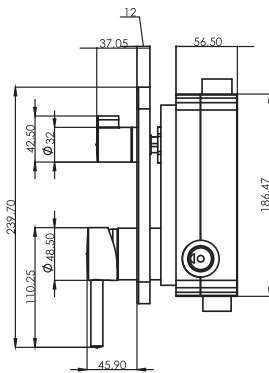

Platin Üç Yönlü Banyo Bataryası

08.03.100 (20 mm)

Koli Adedi : 8

5.000,00 ₺