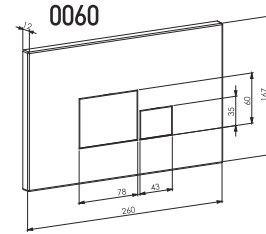

Mat krom buton
850.00 TL

0061

Parlak krom buton
1.385.00 TL

0062

Beyaz buton
850.00 TL

0064

Siyah buton
980.00 TL

0070