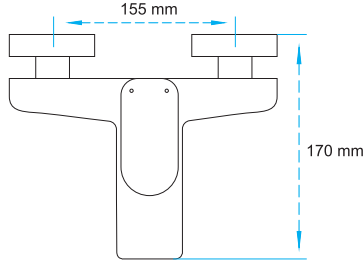

2.500,00 ₺

Spiralli Lavabo Bataryası

27.01.202S

Koli Adedi : 10

5.000,00 ₺

Banyo Bataryası

06.01.100

Koli Adedi : 12