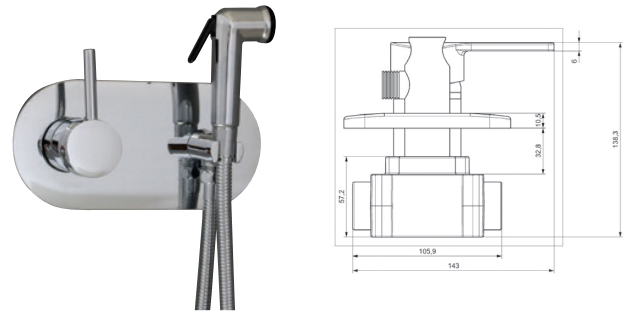

02.03.100

Koli Adedi : 8

4.800,00 ₺

Ankastre Bas-Bırak Vana

05.03.701

25 mm (3/4)

Koli Adedi : 36

1.800,00 ₺