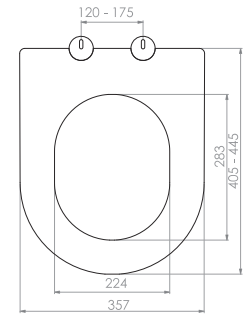

Kod	0347
Açıklama	GRANDE Üstten sıkmalı Tak-çıkarcı özelliđi - Kolay temizlik
Koli Adedi	10
Fiyat	930.00 TL