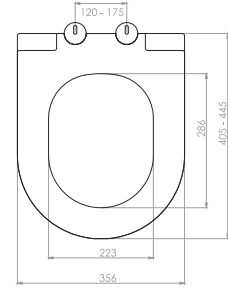

Kod	0341
Açıklama	FIESTA SOFT Üstten sıkmalı Tak-çıkart özelliği - Kolay temizlik
Koli Adedi	10
Fiyat	1.100.00 TL