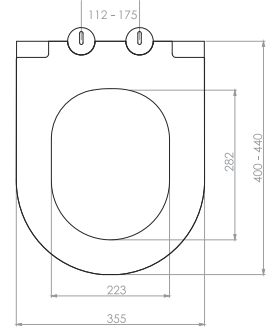

Kod	0411
Açıklama	SLIM ELEGANCE Metal menteşe takımı Üstten sıkmalı Tak-çıkart özelliği - Kolay temizlik
Koli Adedi	6
Fiyat	1.805.00 TL

Kod	0412
Açıklama	FORTE Metal menteşe takımı Üstten sıkmalı Tak-çıkart özelliği - Kolay temizlik
Koli Adedi	6
Fiyat	2.185.00 TL