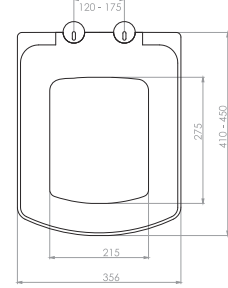

Kod	0338
Açıklama	SLIM İNCİ Üstten sıkmalı Tak-çıkart özelliği - Kolay temizlik
Koli Adedi	10
Fiyat	930.00 TL