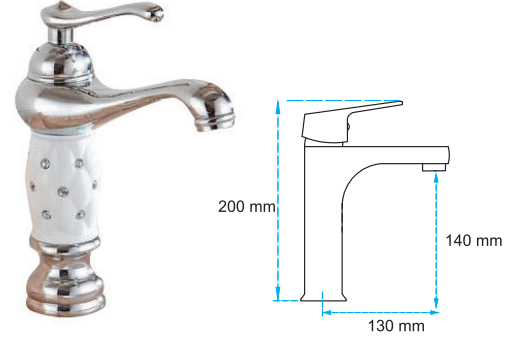

Lavabo Bataryası
19.01.200
Koli Adedi : 1
4.800,00 ₺