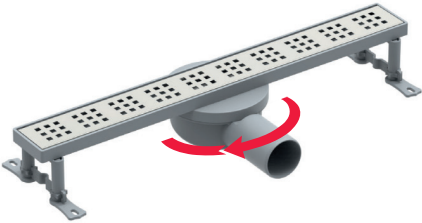

PERA LINE

KODU	CİNSİ	KOLİ ADEDİ	FİYAT
26499	30 cm 50 Ø Pera Line Duş Kanalı	12 Adet	650,00 ₺
26500	40 cm 50 Ø Pera Line Duş Kanalı	12 Adet	730,00 ₺
26501	50 cm 50 Ø Pera Line Duş Kanalı	12 Adet	870,00 ₺
26502	60 cm 50 Ø Pera Line Duş Kanalı	12 Adet	955,00 ₺

Plastik Gövde / Paslanmaz Izgara / Sulu Koku Tutucu