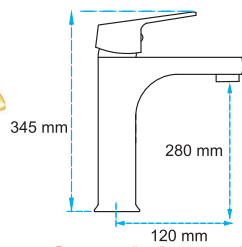

Çanak Lavabo Bataryası

06.01.224

Koli Adedi : 9

10.000,00 ₺