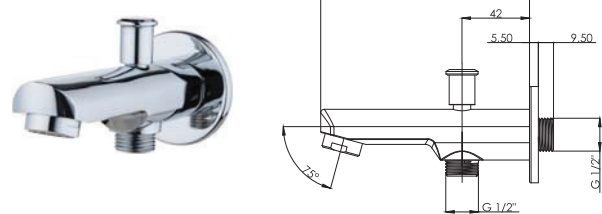

03.03.201

Koli Adedi : 24

1.460,00 ₺

Yuvarlak Lüks Düz Ankastre Çıkış Ucu

03.03.202

Koli Adedi : 24

1.240,00 ₺

Yuvarlak Yönlendiricili Ankastre Çıkış Ucu