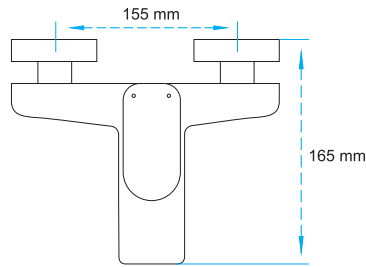

Royal

Banyo Bataryası

29.01.100

Koli Adedi : 12

4.000,00 ₺