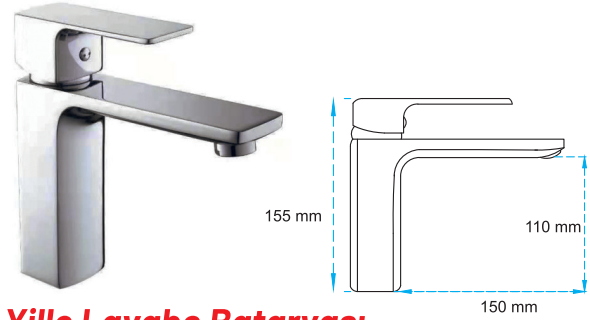

6.650,00 ₺

Çanak Lavabo Bataryası

03.01.204

Koli Adedi : 9

9.000,00 ₺

Yille Lavabo Bataryası

06.01.202

Koli Adedi : 12