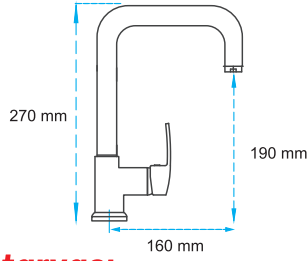

Kuğu Lavabo Bataryası

28.01.201

Koli Adedi : 12

2.610,00 ₺