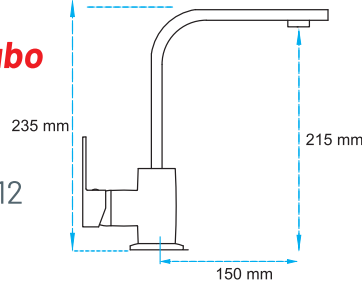

Koli Adedi : 6

4.800,00 ₺

**Kuğu Lavabo
Bataryası**

06.01.261

Koli Adedi : 12

2.850,00 ₺

**Kuğu Evye
Bataryası**

06.01.360