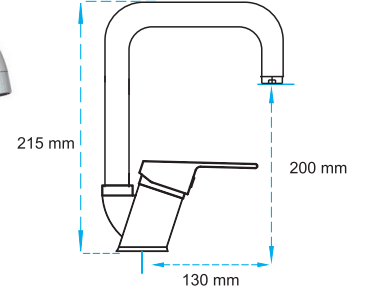

Kuğu Lavabo Bataryası

16.01.201

Koli Adedi : 20

1.500,00 ₺