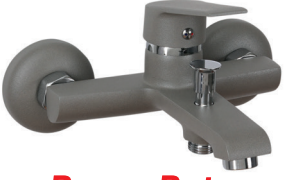

Banyo Bataryası

06.01.160

Koli Adedi : 12

3.850,00 ₺

Lavabo Bataryası

06.01.260

Koli Adedi : 12

3.350,00 ₺

Stilla Gren Yağmur

Duş Sistemi

06.06.160

Koli Adedi : 6

4.800,00 ₺

**Kuğu Lavabo
Bataryası**

06.01.261

Koli Adedi : 12

2.850,00 ₺

**Kuğu Evye
Bataryası**

06.01.360

Koli Adedi : 12

2.850,00 ₺

Banyo Bataryası

06.01.190

Koli Adedi : 12

3.850,00 ₺

Lavabo Bataryası

06.01.290

Koli Adedi : 12

3.350,00 ₺

**Kuğu Lavabo
Bataryası**

06.01.291

Koli Adedi : 12

2.850,00 ₺

**Kuğu Evye
Bataryası**

06.01.390

Koli Adedi : 12

2.850,00 ₺