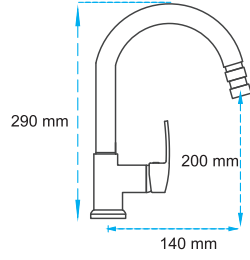

Kuğu Lavabo Bataryası

07.01.291

Koli Adedi : 12

3.450,00 ₺