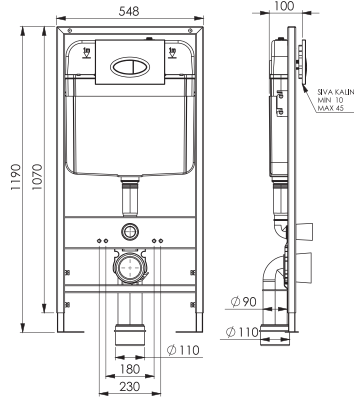

%100
TEST

2 YIL
GARANTİ

ISO
9001

TSE

93