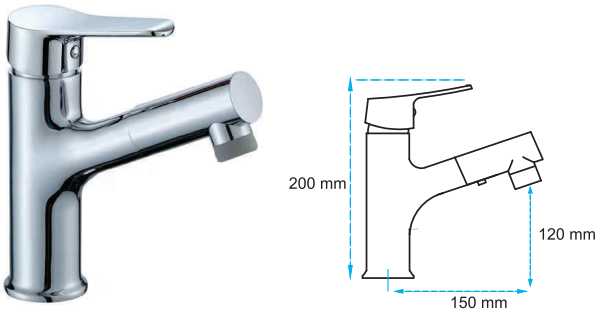

Spiralli Lavabo Bataryası

27.01.202S

Koli Adedi : 10

5.000,00 ₺