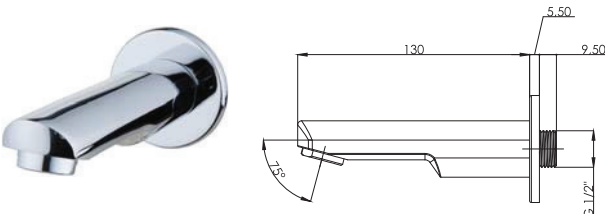

Yuvarlak Lüks Düz Ankastre Çıkış Ucu

03.03.202

Koli Adedi : 24

1.240,00 ₺