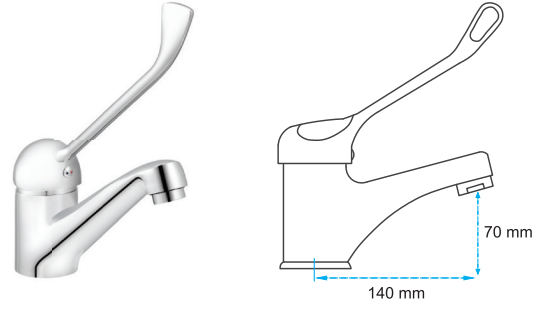

Medikal

acar®
yılların tecrübesi ile
since 1944

Kuşu Evye Bataryası

03.02.300

Koli Adedi : 12

2.950,00 ₺

Lavabo Bataryası

03.02.200

Koli Adedi : 12

2.500,00 ₺

Endüstriyel Mutfak

Endüstriyel Evye Bataryası

19.01.303

(Tek Akış)

Koli Adedi : 5

6.250,00 ₺

Endüstriyel Evye Bataryası

19.01.304

(Çift Akış)

Koli Adedi : 5

8.250,00 ₺

Ayaklı Ankastre Çanak Lavabo Bataryası (95cm)

17.03.290

Koli Adedi : 1

24.000,00 ₺

Ayaklı Ankastre Küvet Bataryası

17.03.100

Koli Adedi : 1

28.000,00 ₺