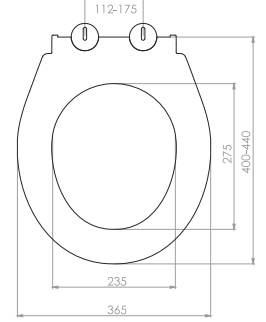

	Kod	GR 80 18
	Açıklama	Asma klozet montaj seti
	Fiyat	100.00 TL.

95

DUROPLAST

Kod	0400
Açıklama	NICE Metal menteşe takımı Üstten sıkmalı Tak-çıkart özelliği - Kolay temizlik
Koli Adedi	6
Fiyat	1.672.00 TL