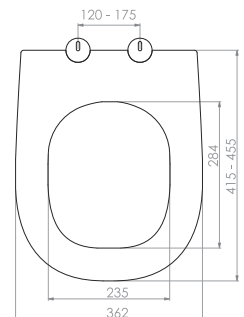

Kod	0351
Açıklama	MADRE Üstten sıkmalı Tak-çıkarcı özelliđi - Kolay temizlik
Koli Adedi	10
Fiyat	1.100.00 TL