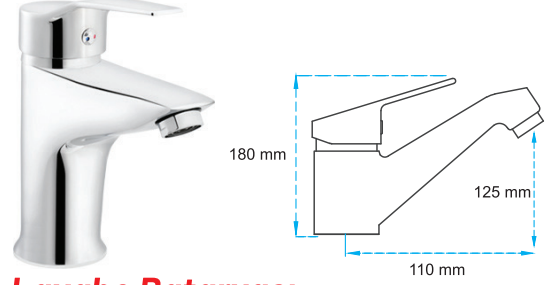

Lavabo Bataryası

09.01.200

Koli Adedi : 12

2.800,00 ₺