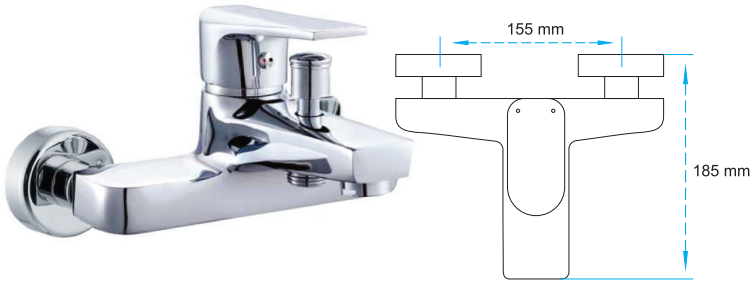

Banyo Bataryası

07.01.100

Koli Adedi : 12

4.800,00 ₺