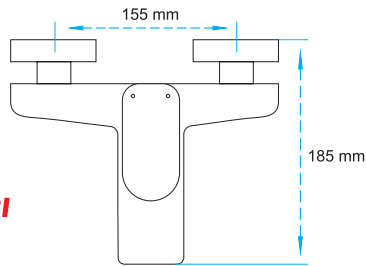

Banyo Bataryası

06.01.190

Koli Adedi : 12

3.850,00 ₺