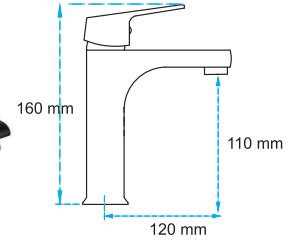

Banyo Bataryası

06.01.160

Koli Adedi : 12

3.850,00 ₺

Lavabo Bataryası

06.01.260

Koli Adedi : 12

3.350,00 ₺

Stilla Gren Yağmur

Duş Sistemi

06.06.160

Koli Adedi : 6

4.800,00 ₺

**Kuğu Lavabo
Bataryası**

06.01.261

Koli Adedi : 12

2.850,00 ₺

**Kuğu Evye
Bataryası**

06.01.360

Koli Adedi : 12

2.850,00 ₺

Banyo Bataryası

06.01.190

Koli Adedi : 12

3.850,00 ₺

Lavabo Bataryası

06.01.290

Koli Adedi : 12

3.350,00 ₺

**Kuğu Lavabo
Bataryası**

06.01.291

Koli Adedi : 12

2.850,00 ₺

**Kuğu Evye
Bataryası**

06.01.390

Koli Adedi : 12

2.850,00 ₺