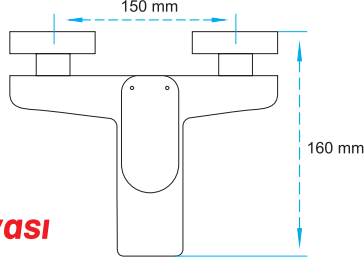

Termostatik Banyo Bataryası

06.01.101

Koli Adedi : 9

9.600,00 ₺

Salmastra Değişim 2.400,00 ₺