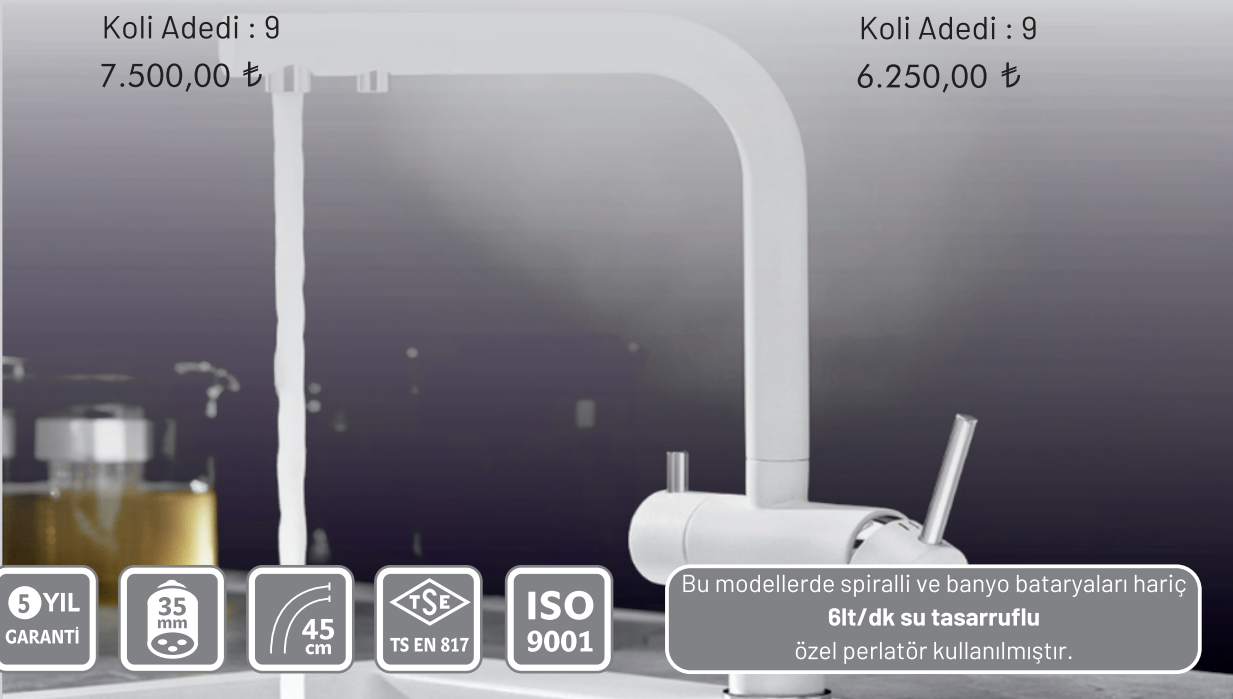

7.500,00 ₺

Spiralli Kuğu Evye Bataryası

06.01.381

Koli Adedi : 9

6.250,00 ₺

%100
TEST

5 YIL
GARANTİ

35
mm