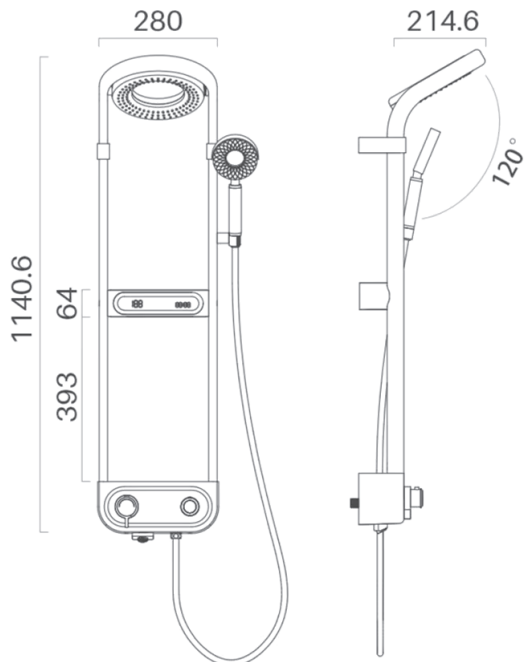

- Üç fonksiyonlu el duşu
- Özel fonksiyonlu tepe duşu
- 4 fonksiyonlu banyo bataryası
- Sıcaklık göstergeli led ekran
- Dijital su kullanım süresi göstergeli led ekran
- Mavi led aydınlatma
- İki fonksiyonlu duş başlığı
- 150 cm pvc duş hortumu
- Termostatik kafa
- Antrasit renkli
- 43.200,00 ₺