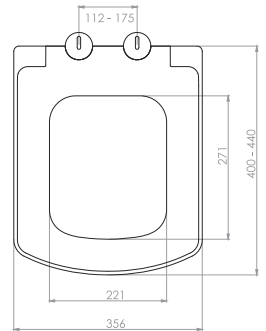

Kod	0403
Açıklama	ARYA Metal menteşe takımı Üstten sıkmalı Tak-çıkart özelliği - Kolay temizlik
Koli Adedi	6
Fiyat	1.900.00 TL