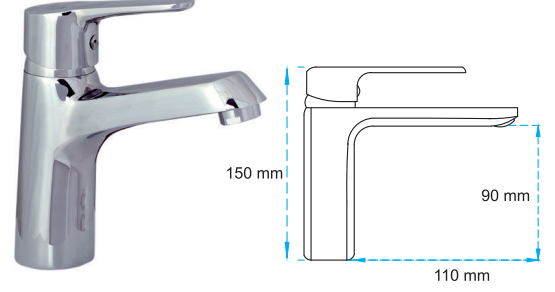

Lavabo Bataryası

08.01.200

Koli Adedi : 12

3.350,00 ₺