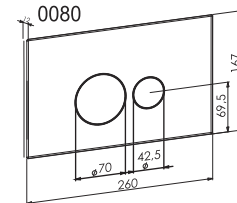

Mat krom buton
850.00 TL

0081

Parlak krom buton
1.385.00 TL

0082

Beyaz buton
850.00 TL

0084

Siyah buton
980.00 TL

Seramik Rezervuar İç Takım