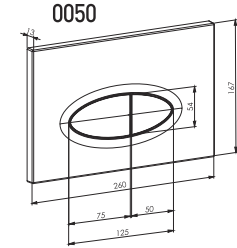

Mat krom buton
850.00 TL

0051

Parlak krom buton
1.385.00 TL

0052

Beyaz buton
850.00 TL

0054

Siyah buton
980.00 TL

0060