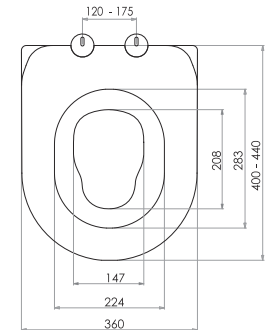

Kod	0350
Açıklama	TWIN Üstten sıkmalı Tak-çıkart özelliği - Kolay temizlik
Koli Adedi	10
Fiyat	1.250,00 TL

Çocuk Adaptörlü