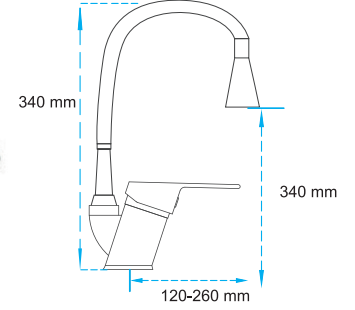

1.500,00 ₺

Kuğu Eveye Bataryası

16.01.300

Koli Adedi : 12

1.500,00 ₺

Helezonlu Çiftakış Kuğu Eveye Bataryası

15.01.305

Koli Adedi : 20