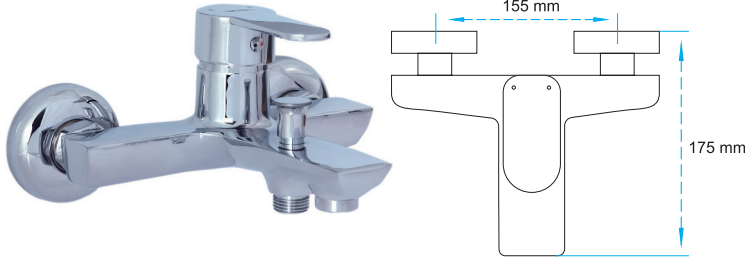

Banyo Bataryası

27.01.100

Koli Adedi : 12

3.900,00 ₺