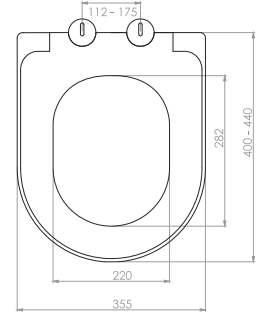

Kod	0402
Açıklama	ELEGANCE Metal menteşe takımı Üstten sıkmalı Tak-çıkart özelliği - Kolay temizlik
Koli Adedi	6
Fiyat	1.800.00 TL