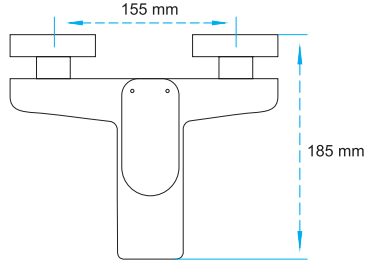

Banyo Bataryası

06.01.120

Koli Adedi : 12

5.600,00 ₺