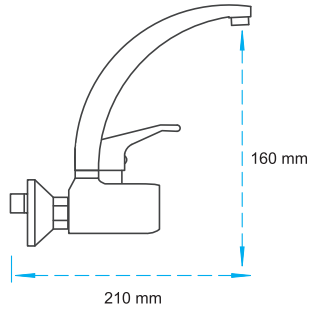

11.01.201

Koli Adedi : 20

1.750,00 ₺

Kuğu Eveye Bataryası

11.01.300

Koli Adedi : 12

1.750,00 ₺

Aplike Eveye Bataryası