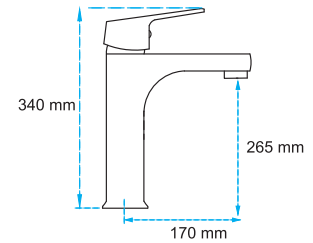

3.250,00 ₺

Spiralli Kuşu Evye Bataryası

10.01.301

Koli Adedi : 12

6.300,00 ₺

Çanak Lavabo Bataryası

10.01.300

Koli Adedi : 12