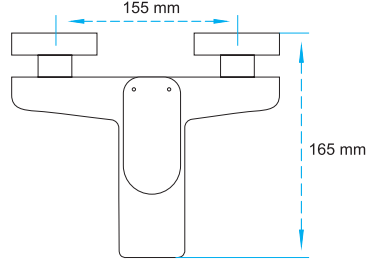

Angled

acar®
yılların tecrübesi ile
since 1944

Banyo Bataryası

10.01.100

Koli Adedi : 12

4.000,00 ₺