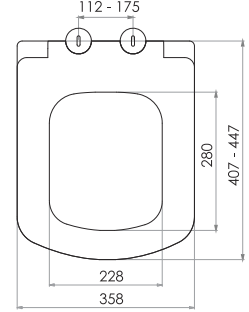

Kod	0420
Açıklama	QUADRO Metal menteşe takımı Üstten sıkmalı Tak-çıkart özelliği - Kolay temizlik
Koli Adedi	6
Fiyat	2.185.00 TL