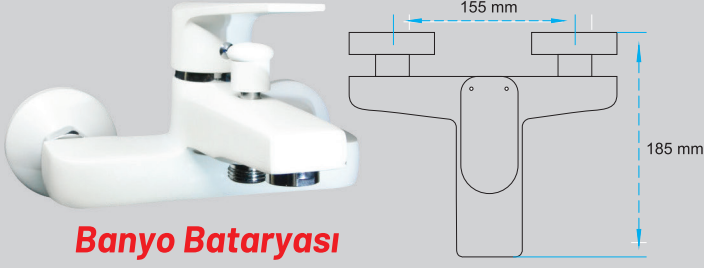

Safir White

acar®
yılların tecrübesi ile
since 1944

Banyo Bataryası

07.01.180

Koli Adedi : 12

5.120,00 ₺