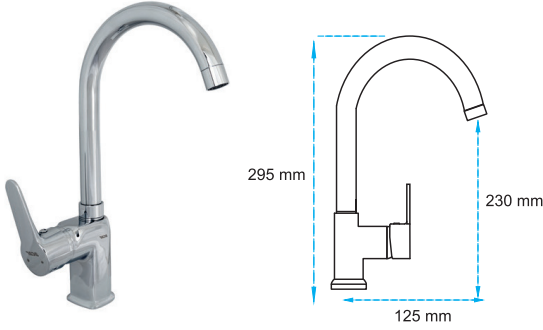

Kuğu Lavabo Bataryası

08.01.201

Koli Adedi : 12

2.650,00 ₺