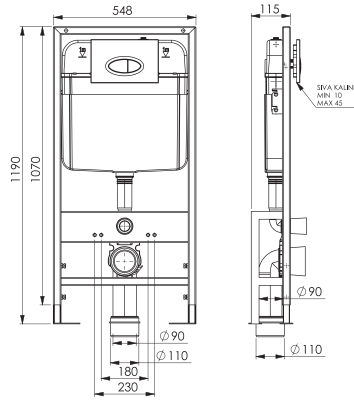

NEW	Kod	0026
	Açıklama	3/6 lt Arkası tuğla önü alçıpan duvara uygun kullanım (Yere hızlı montaj) (Buton Hariç)
	Koli Adedi	1
	Fiyat	5.450.00 TL.