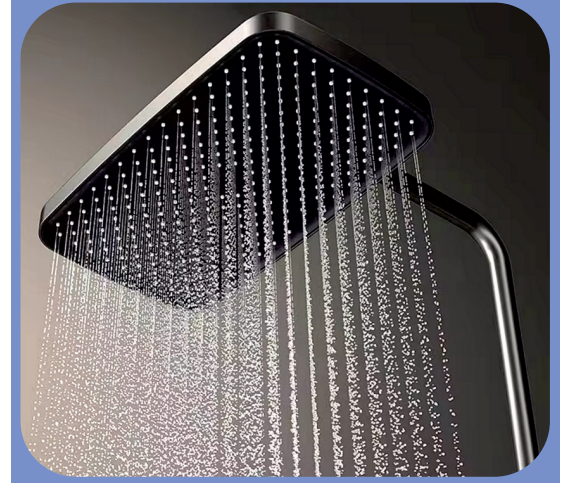

Banyo Bataryası ve Yağmur Duş Sistemi

30.01.190

Koli Adedi : 5

- İki fonksiyonlu el duşu
- 30x20 tepe duşu
- 4 fonksiyonlu banyo bataryası
- Sıcaklık göstergeli led ekran
- Dijital su kullanım süresi göstergeli led ekran
- Mavi led aydınlatma
- Fonksiyonlu shutt off duş başlığı
- 150 cm pvc duş hortumu
- Termostatik kafa
- Antrasit renkli

39.000,00 ₺

Titan Fotoselli Kuğu Evye Bataryası

30.01.390

Koli Adedi : 6

- Sıcaklık göstergeli led ekran
- 3 Fonksiyonlu el duşu
- Robotik hareket kabiliyeti
- Fotoselli ve Manuel açma-kapama

38.400,00 ₺