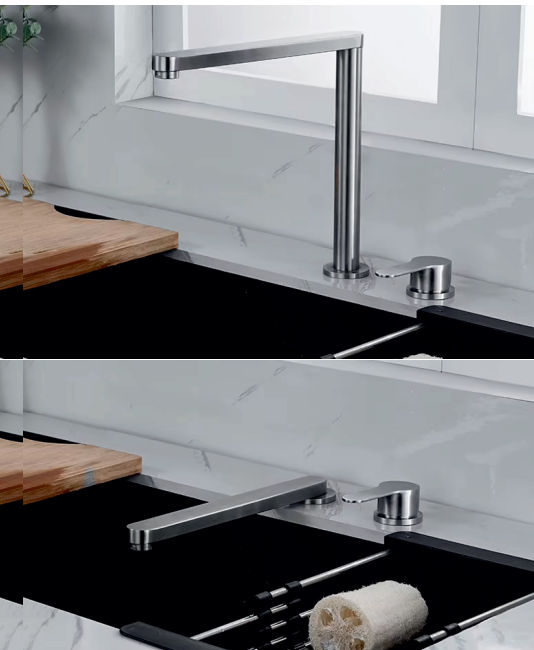

İnox Asansörlü Evye Bataryası

46.01.300

Koli Adedi : 8
7.000,00 ₺