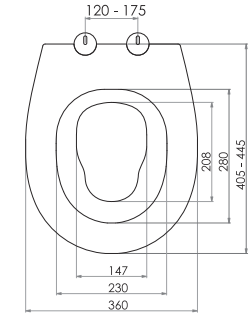

Kod	0348
Açıklama	FAMILY Üstten sıkmalı Tak-çıkart özelliği - Kolay temizlik
Koli Adedi	10
Fiyat	1.250,00 TL

Çocuk Adaptörlü