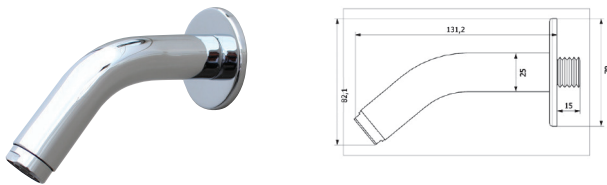

Soft Yuvarlak Düz Ankastre Çıkış Ucu

03.03.209

Koli Adedi : 24

1.000,00 ₺