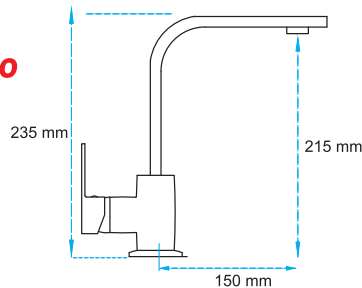

**Kuğu Lavabo
Bataryası**

06.01.291

Koli Adedi : 12

2.850,00 ₺

**Kuğu Evye
Bataryası**

06.01.390

Koli Adedi : 12

2.850,00 ₺