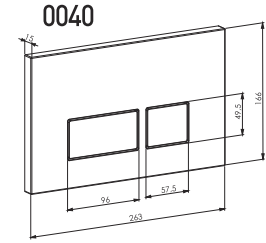

Mat krom buton
850.00 TL

0041

Parlak krom buton
1.385.00 TL

0042

Beyaz buton
850.00 TL

0044

Siyah buton
980.00 TL

0050