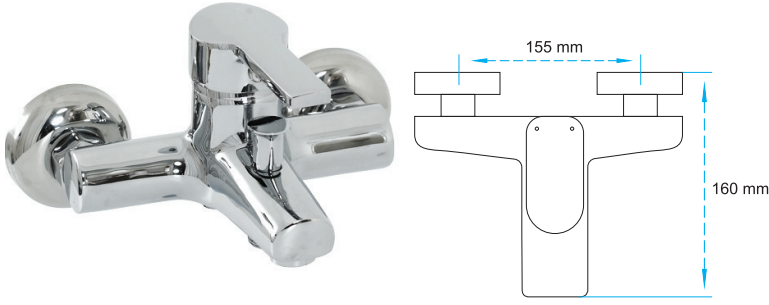

1.900,00 ₺

Bide Bataryası

09.01.400

Koli Adedi : 12

3.000,00 ₺

Vayra

acar[®]
yılların tecrübesi ile
since 1944

Banyo Bataryası