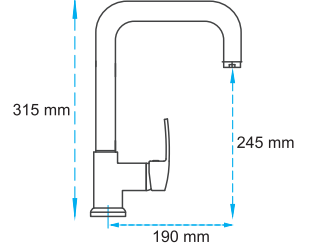

06.01.101

Koli Adedi : 9

9.600,00 ₺

Salmastra Değişim 2.400,00 ₺

Cam Önü Kuğu Evye Bataryası

08.01.302

Koli Adedi : 12

4.800,00 ₺