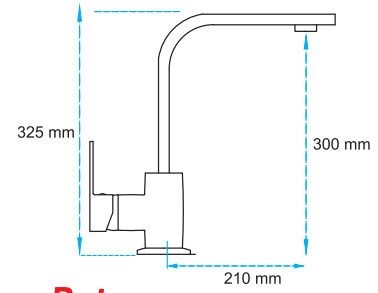

3.600,00 ₺

Kuşu Lavabo Bataryası

10.01.201

Koli Adedi : 12

3.250,00 ₺

Kuşu Evye Bataryası

10.01.300

Koli Adedi : 12