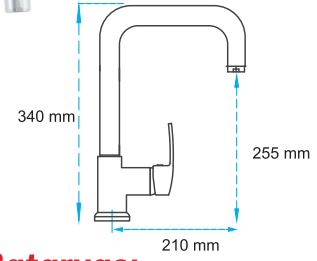

Kuğu Evye Bataryası

28.01.300

Koli Adedi : 12

2.610,00 ₺