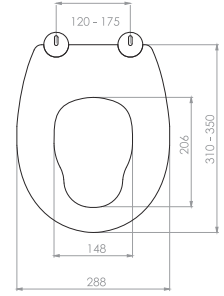

DUROPLAST

YENİ

Kod	0425
Açıklama	ENGELLİ KLOZET KAPAI Metal menteşe takımı Üstten sıkmalı Tak-çıkart özelliği - Kolay temizlik
Koli Adedi	6
Fiyat	2.300,00 TL

Klozet Kapağı Menteşe Takımları

Kod	YD 01
Açıklama	Akdeniz (ABS) Kapak Menteşesi
Fiyat	170.00 TL