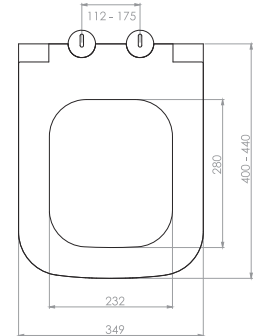

Kod	0411
Açıklama	SLIM ELEGANCE Metal menteşe takımı Üstten sıkmalı Tak-çıkart özelliği - Kolay temizlik
Koli Adedi	6
Fiyat	1.805.00 TL

Kod	0412
Açıklama	FORTE Metal menteşe takımı Üstten sıkmalı Tak-çıkart özelliği - Kolay temizlik
Koli Adedi	6
Fiyat	2.185.00 TL