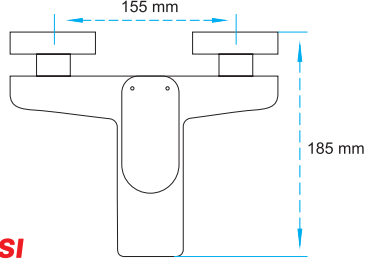

1.450,00 ₺

Ankastre Ara Musluk Seti

02.04.622

Koli Adedi : 20

1.320,00 ₺

Renkli Armatürler Serisi

acar[®]
yılların tecrübesi ile

Banyo Bataryası