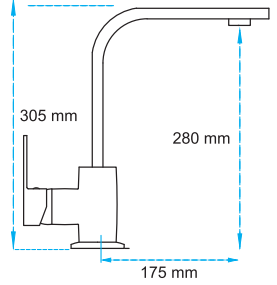

Kuğu Evye Bataryası

06.01.320

Koli Adedi : 12

3.680,00 ₺