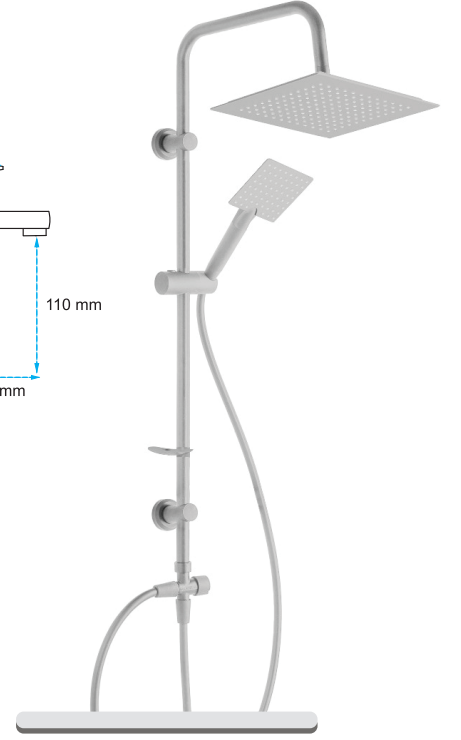

3.850,00 ₺

Lavabo Bataryası

06.01.260

Koli Adedi : 12

3.350,00 ₺

Stilla Gren Yağmur

Duş Sistemi

06.06.160