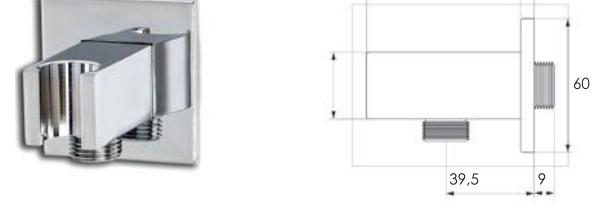

Kare Askılı Ankastre Dirsek

03.03.205

Koli Adedi : 24

1.000,00 ₺