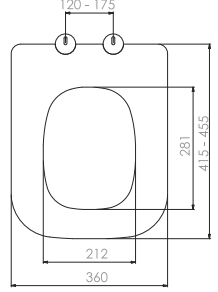

Kod	0339
Açıklama	CANTO Üstten sıkmalı Tak-çıkarcı özelliđi - Kolay temizlik
Koli Adedi	10
Fiyat	1.100.00 TL