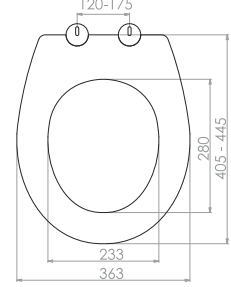

Kod	0302
Açıklama	SLIM SMART Üstten sıkmalı Tak-çıkart özelliği - Kolay temizlik
Koli Adedi	10
Fiyat	800,00 TL