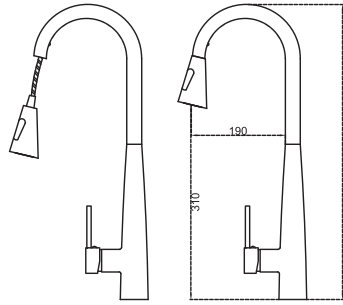

**Inox Spiralli
Evye Bataryası**

03.01.331

Koli Adedi : 10

5.500,00 ₺