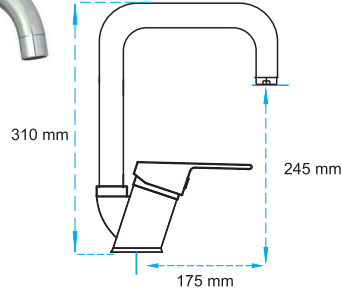

1.500,00 ₺

Kuğu Eveye Bataryası

16.01.300

Koli Adedi : 12

1.500,00 ₺

Helezonlu Çiftakış Kuğu Eveye Bataryası

15.01.305

Koli Adedi : 20