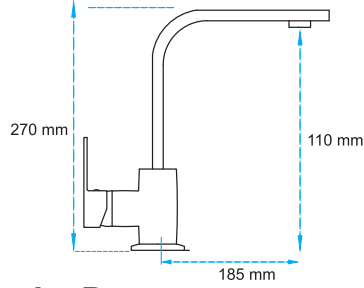

Kuşu Lavabo Bataryası

10.01.201

Koli Adedi : 12

3.250,00 ₺