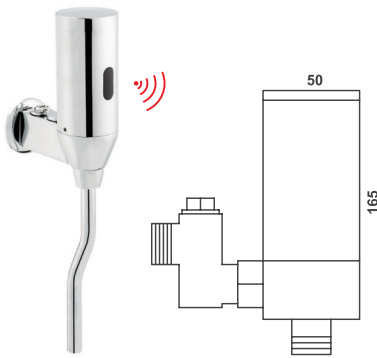

Fotoselli Pisuvar

**Fotoselli Pisuvar Musluğu
(Sıva Üstü)**

01.02.300

Koli Adedi : 8

7.500,00 ₺

Siyah Beyaz