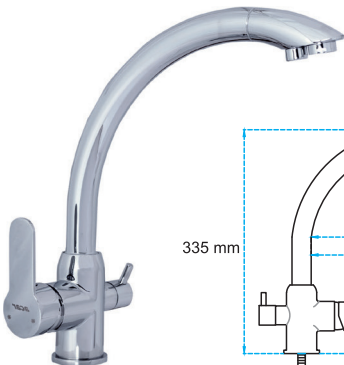

**Safir Arıtma Çıkışlı
Evye Bataryası**

01.01.302
Koli Adedi : 8
7.500,00 ₺