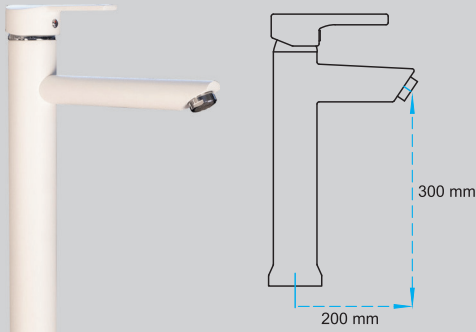

Çanak Lavabo Bataryası

07.01.284

Koli Adedi : 9

7.500,00 ₺