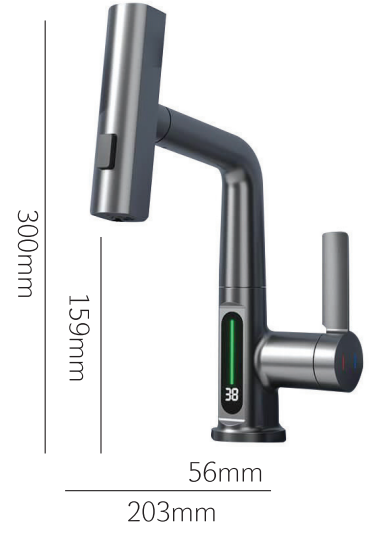

İki fonksiyonlu el duşu
Mıknatıslı el duşu sabitleme
Helezonlu boru

19.500,00 ₺

acar[®]
yılların tecrübesi ile
since 1944

Titan

Spiralli Kuğu Lavabo Bataryası

31.01.391

Koli Adedi : 1 9.700,00 ₺

Sıcaklık göstergeli led ekran
Üç fonksiyonlu el duşu
150 cm spiralli ile uzayan el duşu
Dinamo özelliği ile herhangi bir
elektrik bağlantısına ihtiyaç yoktur