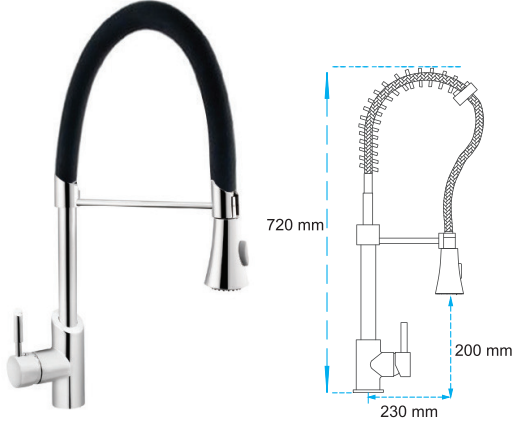

Endüstriyel Mutfak

Endüstriyel Evye Bataryası

19.01.303

(Tek Akış)

Koli Adedi : 5

6.250,00 ₺