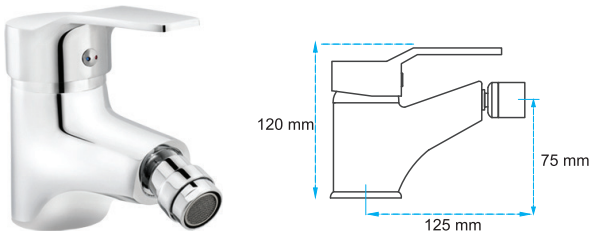

Bide Bataryası

09.01.400

Koli Adedi : 12

3.000,00 ₺