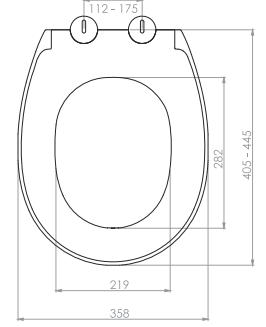

Kod	0401
Açıklama	GENESIS Metal menteşe takımı Üstten sıkmalı Tak-çıkart özelliği - Kolay temizlik
Koli Adedi	6
Fiyat	1.800.00 TL