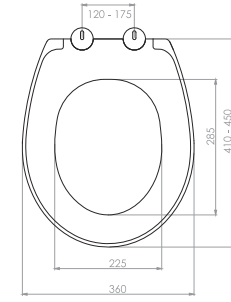

99

Göme Rezervuar
Plastik Ürünler

THERMOPLAST

Kod	0302
Açıklama	SLIM SMART Üstten sıkmalı Tak-çıkart özelliği - Kolay temizlik
Koli Adedi	10
Fiyat	800,00 TL

Kod	0304
Açıklama	İPEK Üstten sıkmalı Tak-çıkart özelliği - Kolay temizlik
Koli Adedi	10
Fiyat	850,00 TL