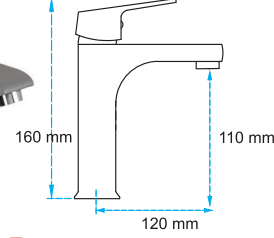

3.850,00 ₺

Lavabo Bataryası

06.01.260

Koli Adedi : 12

3.350,00 ₺

Stilla Gren Yağmur

Duş Sistemi

06.06.160