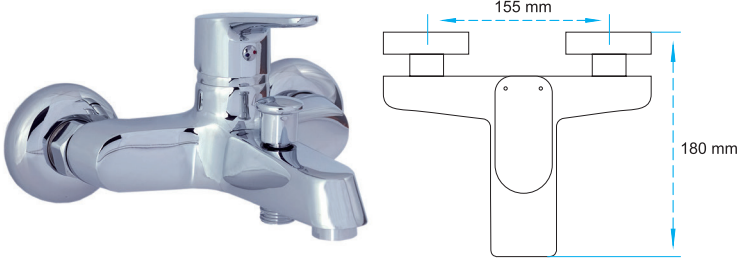

35
mm

45
cm

TSE
TS EN 817

ISO
9001

Bu modellerde spiralli ve banyo bataryaları hariç

6 lt/dk su tasarruflu
özel perlatör kullanılmıştır.

Banyo Bataryası

08.01.100