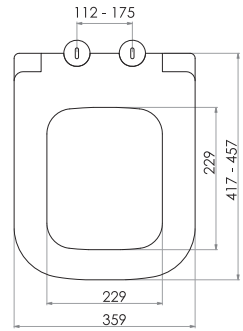

Yavaş Kapanan Klozet Kapakları

acar®
yılların tecrübesi ile
since 1944

DUROPLAST

Kod	0419
Açıklama	PUNTO Metal menteşe takımı Üstten sıkmalı Tak-çıkart özelliği - Kolay temizlik
Koli Adedi	6
Fiyat	2.185.00 TL

Kod	0420
Açıklama	QUADRO Metal menteşe takımı Üstten sıkmalı Tak-çıkart özelliği - Kolay temizlik
Koli Adedi	6
Fiyat	2.185.00 TL

Kod	0411
Açıklama	SLIM ELEGANCE Metal menteşe takımı Üstten sıkmalı Tak-çıkart özelliği - Kolay temizlik
Koli Adedi	6
Fiyat	1.805.00 TL

Kod	0412
Açıklama	FORTE Metal menteşe takımı Üstten sıkmalı Tak-çıkart özelliği - Kolay temizlik
Koli Adedi	6
Fiyat	2.185.00 TL

TS 13694

Kolay Montaj
Easy Mounting

Sessiz yavaş kapanır
Silent slow closing

Tak-çıkart
Plug-in

Kolay Temizlik
Easy cleaning

97