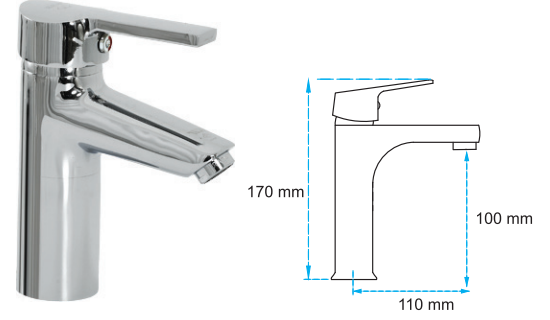

Lavabo Bataryası

12.01.200

Koli Adedi : 20

3.200,00 ₺