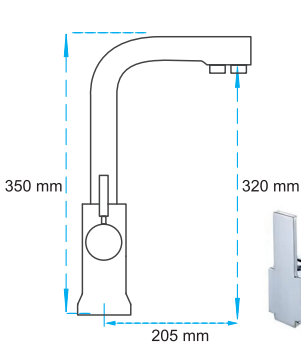

14.01.303
Koli Adedi : 8
5.900,00 ₺