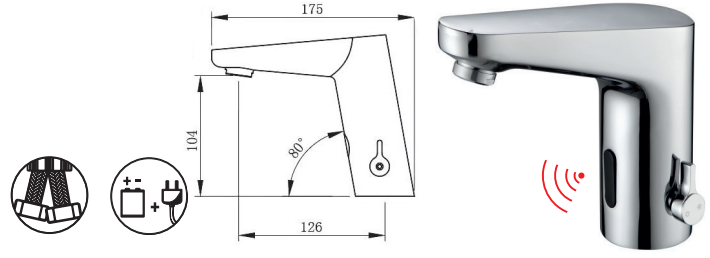

Stilla Çift Su Fotoselli Lavabo Bataryası

01.02.206

Koli Adedi : 10

9.000,00 ₺

Siyah Beyaz