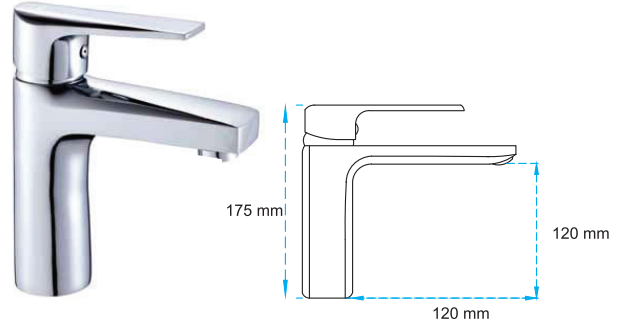

Koli Adedi : 6

7.850,00 ₺

Banyo Bataryası

07.01.100

Koli Adedi : 12

4.800,00 ₺

Lavabo Bataryası

07.01.200