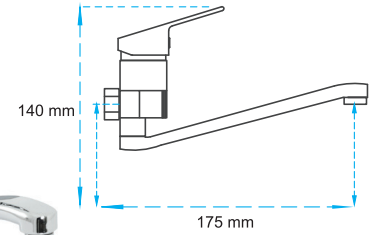

2.000,00 ₺

Spiralli Eveye Bataryası

15.01.301

Koli Adedi : 12

3.750,00 ₺

Aplike Eveye Bataryası

15.01.302

Koli Adedi : 12