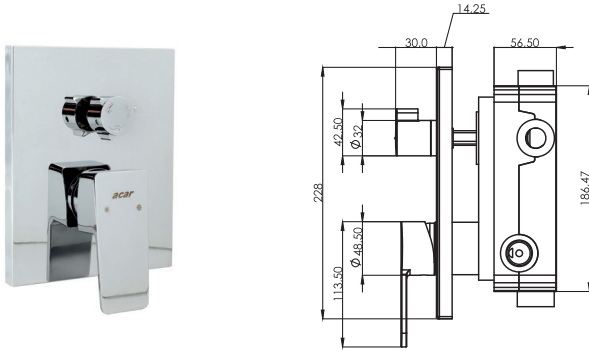

05.03.704 (P.P.R.C. Siva Altı Box)

Koli Adedi : 8

12.000,00 ₺

22x22

Avangard Ankastre Üç Yönlü Set

05.03.705 (P.P.R.C. Siva Altı Box)

Koli Adedi : 8

11.000,00 ₺