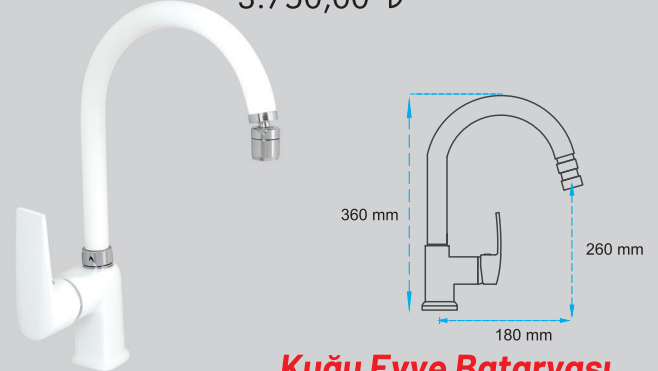

Kuğu Evye Bataryası

07.01.380

Koli Adedi : 12

3.450,00 ₺