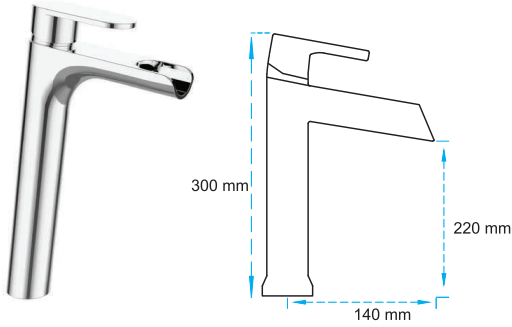

Çanak Lavabo Bataryası

03.01.204

Koli Adedi : 9

9.000,00 ₺