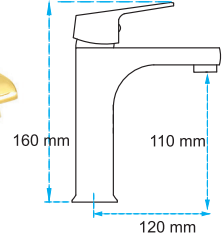

Lavabo Bataryası

06.01.220

Koli Adedi : 12

4.250,00 ₺