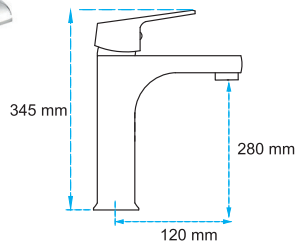

2.400,00 ₺

Kuğu Lavabo Bataryası

06.01.201

Koli Adedi : 12

2.400,00 ₺

Çanak Lavabo Bataryası

06.01.203

Koli Adedi : 12