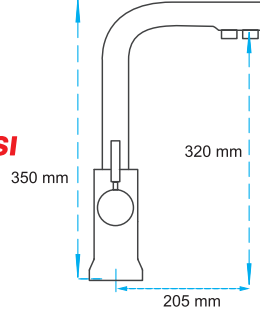

Stilla Gold
Arıtma Çıkışı
Evye Bataryası

14.01.384

Koli Adedi : 8

5.100,00 ₺