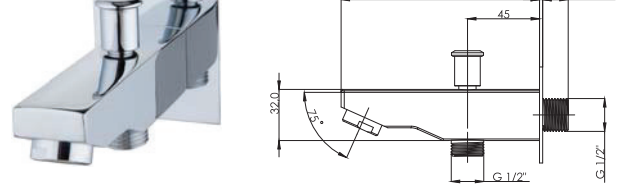

30 cm Tavandan Tepe Duş Borusu
04.03.604
Koli Adedi : 24
950,00 ₺

Ankastre Ürün

acar[®]
yılların tecrübesi ile
since 1944

Kare Düz Ankastre Çıkış Ucu

03.03.200

Koli Adedi : 24

1.300,00 ₺

Kare Yönlendiricili Ankastre Çıkış Ucu