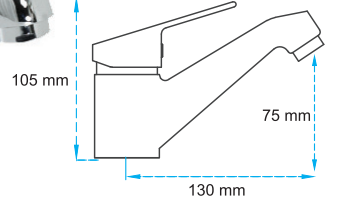

Lavabo Bataryası

11.01.200

Koli Adedi : 20

2.200,00 ₺