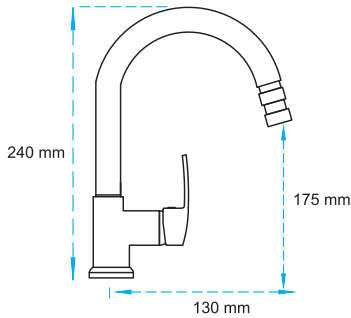

Kuğu Lavabo Bataryası

29.01.201

Koli Adedi : 12

2.450,00 ₺