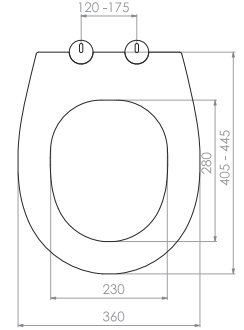

Kod	0346
Açıklama	LUANDE Üstten sıkmalı Tak-çıkarcı özelliđi - Kolay temizlik
Koli Adedi	10
Fiyat	930.00 TL