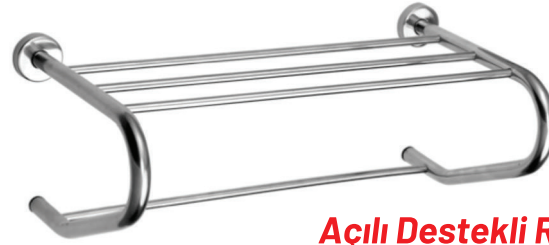

Açılı Destekli Raf Havluluk

Kod :13528
Koli Adedi :12
1.665,00 ₺