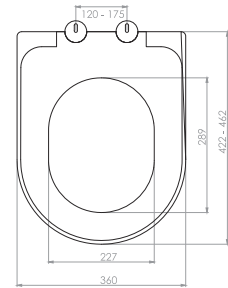

TS 13694

Kolay Montaj
Easy Mounting

Sessiz yavaş kapanır
Silent slow closing

Tak-çıkart
Plug-in

Kolay Temizlik
Easy cleaning

99

Göme Rezervuar
Plastik Ürünler