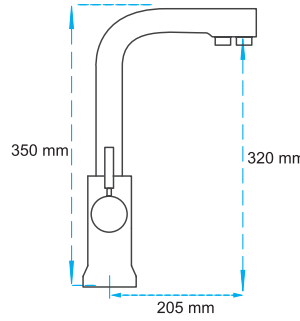

**Spectra
Arıtma Çıkışlı
Evye Bataryası**

**Keti
Arıtma Çıkışlı
Evye Bataryası**

14.01.304
Koli Adedi : 8
4.650,00 ₺