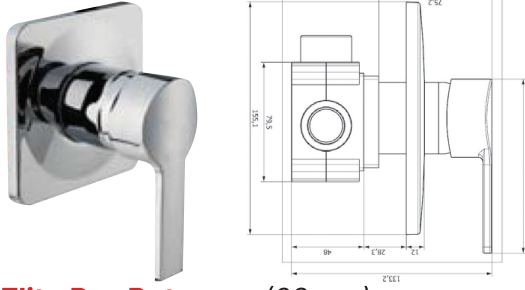

Elita Duş Bataryası (20mm)

15.03.100

Koli Adedi : 8

3.200,00 ₺

02.03.100

Koli Adedi : 8

4.800,00 ₺