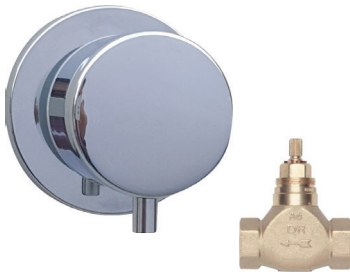

25 mm

675,00 ₺

Elita Ankastre Ara Valf

07.04.101 (Pirinç Gövde)

Koli Adedi : 20

1.100,00 ₺

Lapis Ankastre Ara Valf

17.04.108