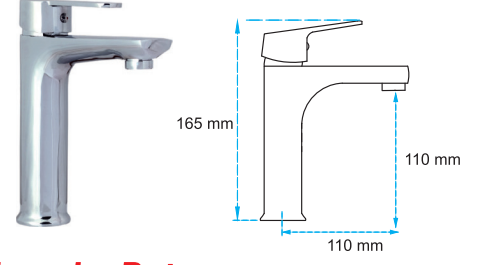

7.800,00 ₺

Banyo Bataryası

27.01.100

Koli Adedi : 12

3.900,00 ₺

Lavabo Bataryası

27.01.200

Koli Adedi : 12