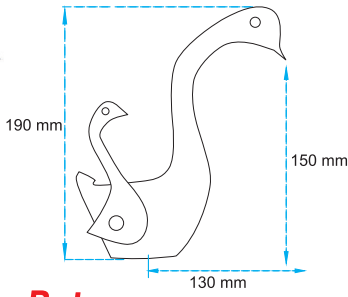

06.01.101

Koli Adedi : 9

9.600,00 ₺

Salmastra Değişim 2.400,00 ₺

Cam Önü Kuğu Evye Bataryası

08.01.302

Koli Adedi : 12

4.800,00 ₺