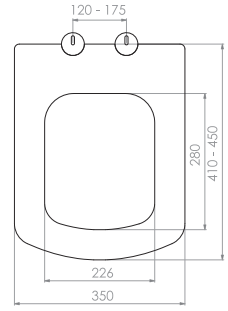

Kod	0343
Açıklama	ZÜMRÜT Üstten sıkmalı Tak-çıkarcı özelliđi - Kolay temizlik
Koli Adedi	10
Fiyat	930.00 TL