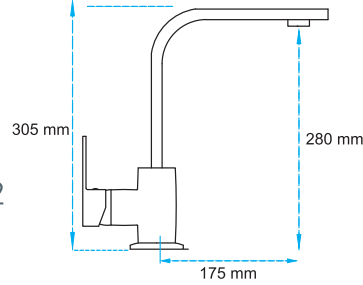

**Kuğu Evye
Bataryası**

06.01.360

Koli Adedi : 12

2.850,00 ₺