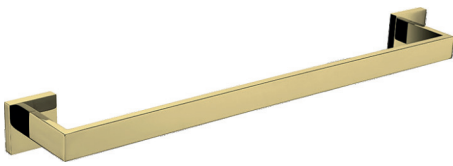

Uzun Havluluk

34.08.520
Koli Adedi : 6
1.350,00 ₺