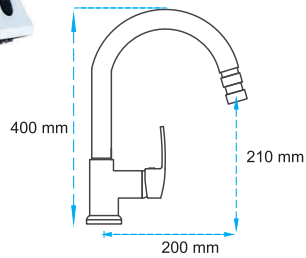

Spiralli Kuşu Evye Bataryası

10.01.301

Koli Adedi : 12

6.300,00 ₺