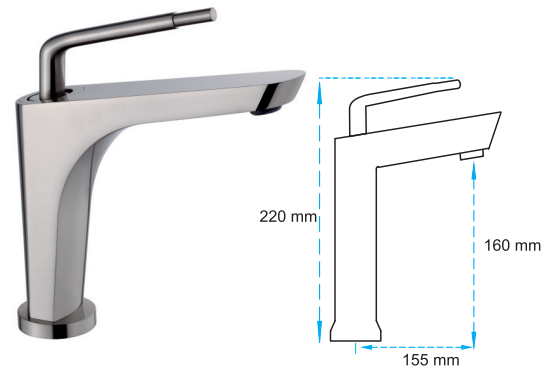

4.500,00 ₺

Avangard

Banyo Bataryası

03.01.100V

Koli Adedi : 8

9.350,00 ₺

Lavabo Bataryası

06.01.202V