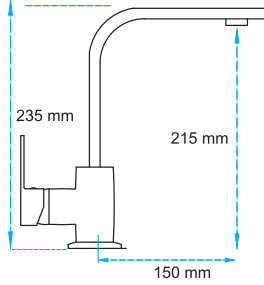

Kuğu Lavabo Bataryası

06.01.221

Koli Adedi : 12

3.680,00 ₺