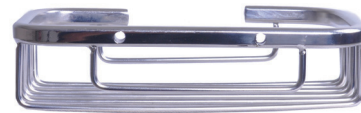

İkili Döner Havluluk

Kod : DM 5365
Koli Adedi : 12
2.350,00 ₺

Kağıt Havluluk

Kod : LD 5155
Koli Adedi : 15
340,00 ₺

Kapaklı Kağıt Havluluk

Kod : LD 5154
Koli Adedi : 15
400,00 ₺

Rozetli Kare Tel Sabunluk

Kod : LD 5122
Koli Adedi : 30
Ölçü : 13x15
690,00 ₺