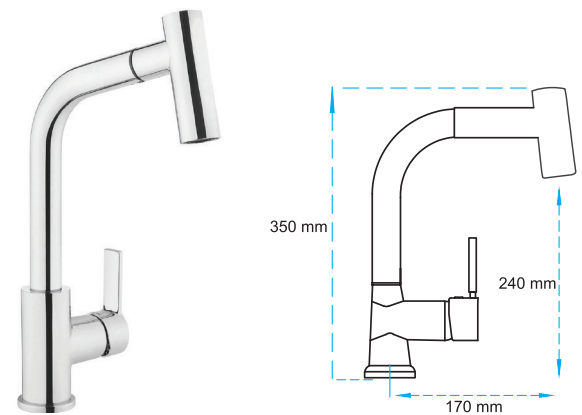

1.950,00 ₺

Kuşu Evye Bataryası

13.01.300

Koli Adedi : 12

1.950,00 ₺

Spiralli Kuşu Evye Bataryası

14.01.301

Koli Adedi : 9