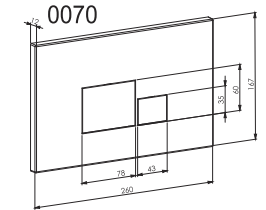

Mat krom buton
850.00 TL

0071

Parlak krom buton
1.385.00 TL

0072

Beyaz buton
850.00 TL

0074

Siyah buton
980.00 TL

0080