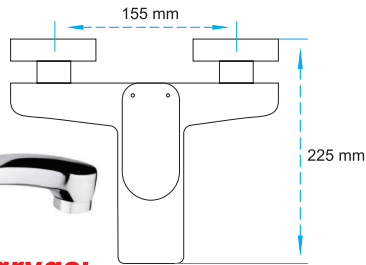

21.01.201

Koli Adedi : 12

5.850,00 ₺

Kuğu Evye Bataryası

21.01.300

Koli Adedi : 12

5.850,00 ₺

Aplike Evye Bataryası