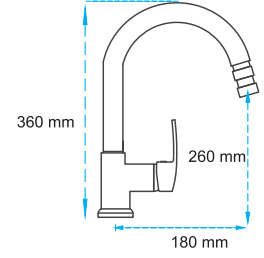

Kuğu Evye Bataryası

07.01.390

Koli Adedi : 12

3.450,00 ₺