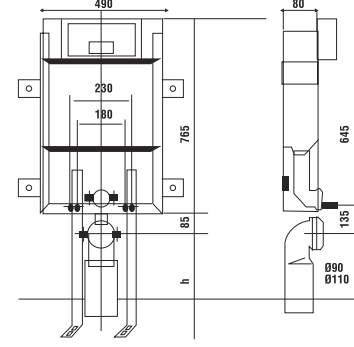

Kod	0020
Açıklama	3/6 lt Tuğla duvara uygun kullanım (Buton Hariç)
Koli Adedi	1
Fiyat	3.575.00 TL.

NEW	Kod	0028
	Açıklama	3/6 lt Sırt sırta (Yere hızlı montaj) (Buton Hariç)
	Koli Adedi	1
	Fiyat	11.500.00 TL.