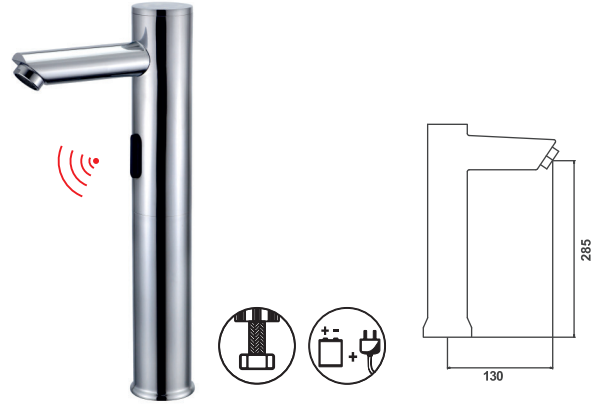

Siyah Beyaz

Perla Tek Su Fotoselli Lavabo Bataryası

01.02.208

Koli Adedi : 12

7.200,00 ₺

Siyah Beyaz

**Smart Çanak Tek Su Fotoselli
Lavabo Bataryası**

01.02.600