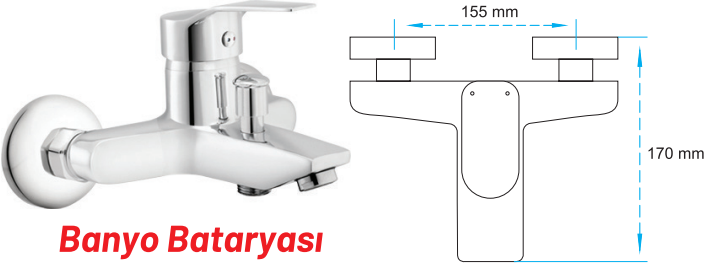

Banyo Bataryası

09.01.100

Koli Adedi : 12

3.800,00 ₺