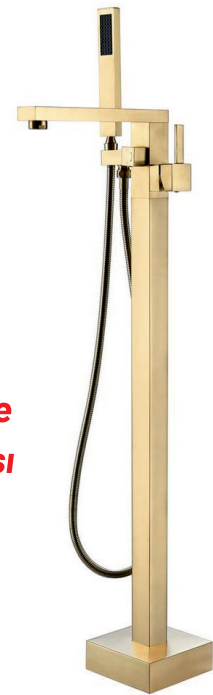

Kuğu Evye Bataryası

06.01.320

Koli Adedi : 12

3.680,00 ₺

Çanak Lavabo Bataryası

06.01.224

Koli Adedi : 9

10.000,00 ₺