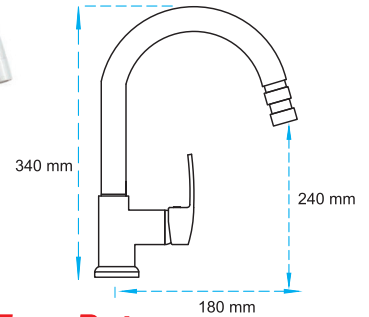

Kuğu Evye Bataryası

29.01.300

Koli Adedi : 12

2.450,00 ₺

%100
TEST

5 YIL
GARANTİ

35
mm

45
cm

TSE
TS EN 817

ISO
9001