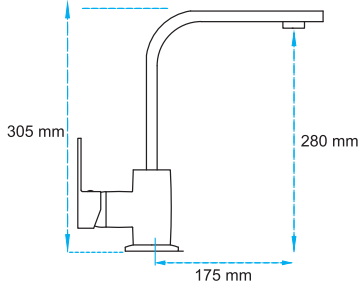

3.500,00 ₺

Lavabo Bataryası

06.01.200

Koli Adedi : 12

2.750,00 ₺

Kuğu Evye Bataryası

06.01.300

Koli Adedi : 6