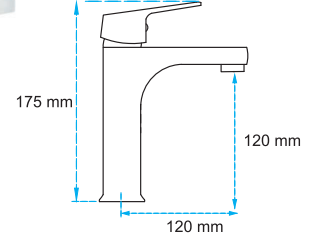

Uzun Lavabo Bataryası

21.01.200

Koli Adedi : 12

3.250,00 ₺