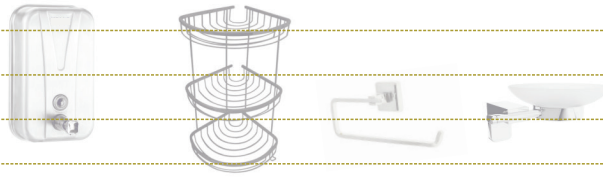

Ankastre Ürün	59-62
Fotoselli	63
Life - Fulya Serisi	65
Erva - Mix Musluk	66
Taharet Muslukları	67
Musluk	68

**Ankastre
Ürünler**

Panel Duş Sistemleri	70-71
Yağmur Duş Sistemleri	72-73
Sürgülü Duş Setleri	74
Mafsallı Duş Setleri	75
Krom El Duşları - Duş Spiralleri	76
Bahçe ve Havuz Duş Kolonları	77
Fulya Ayna Setleri	78

**Duş
Sistemleri**

Grand Serisi	80
Angled Serisi	81
Life Aksesuar	82-83
Ecrin Aksesuar	84-85
Şampuanlıklar	86
Engelli Ürün Gurubu	87
Paslanmaz Ürün Gurubu	88-91