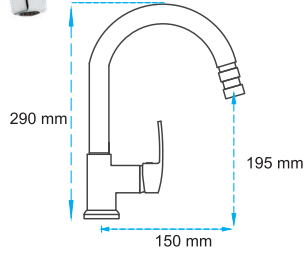

21.01.100

Koli Adedi : 12

4.200,00 ₺

Uzun Lavabo Bataryası

21.01.200

Koli Adedi : 12

3.250,00 ₺

Kuğu Lavabo Bataryası