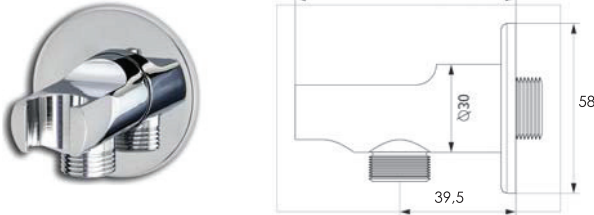

Yuvarlak Askılı Ankastre Dirsek

03.03.204

Koli Adedi : 24

950,00 ₺