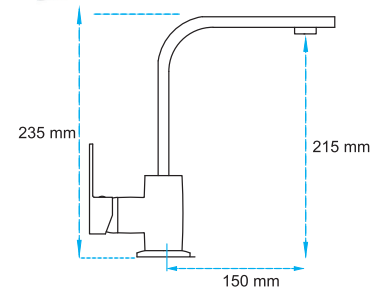

Kuğu Lavabo Bataryası

06.01.201

Koli Adedi : 12

2.400,00 ₺