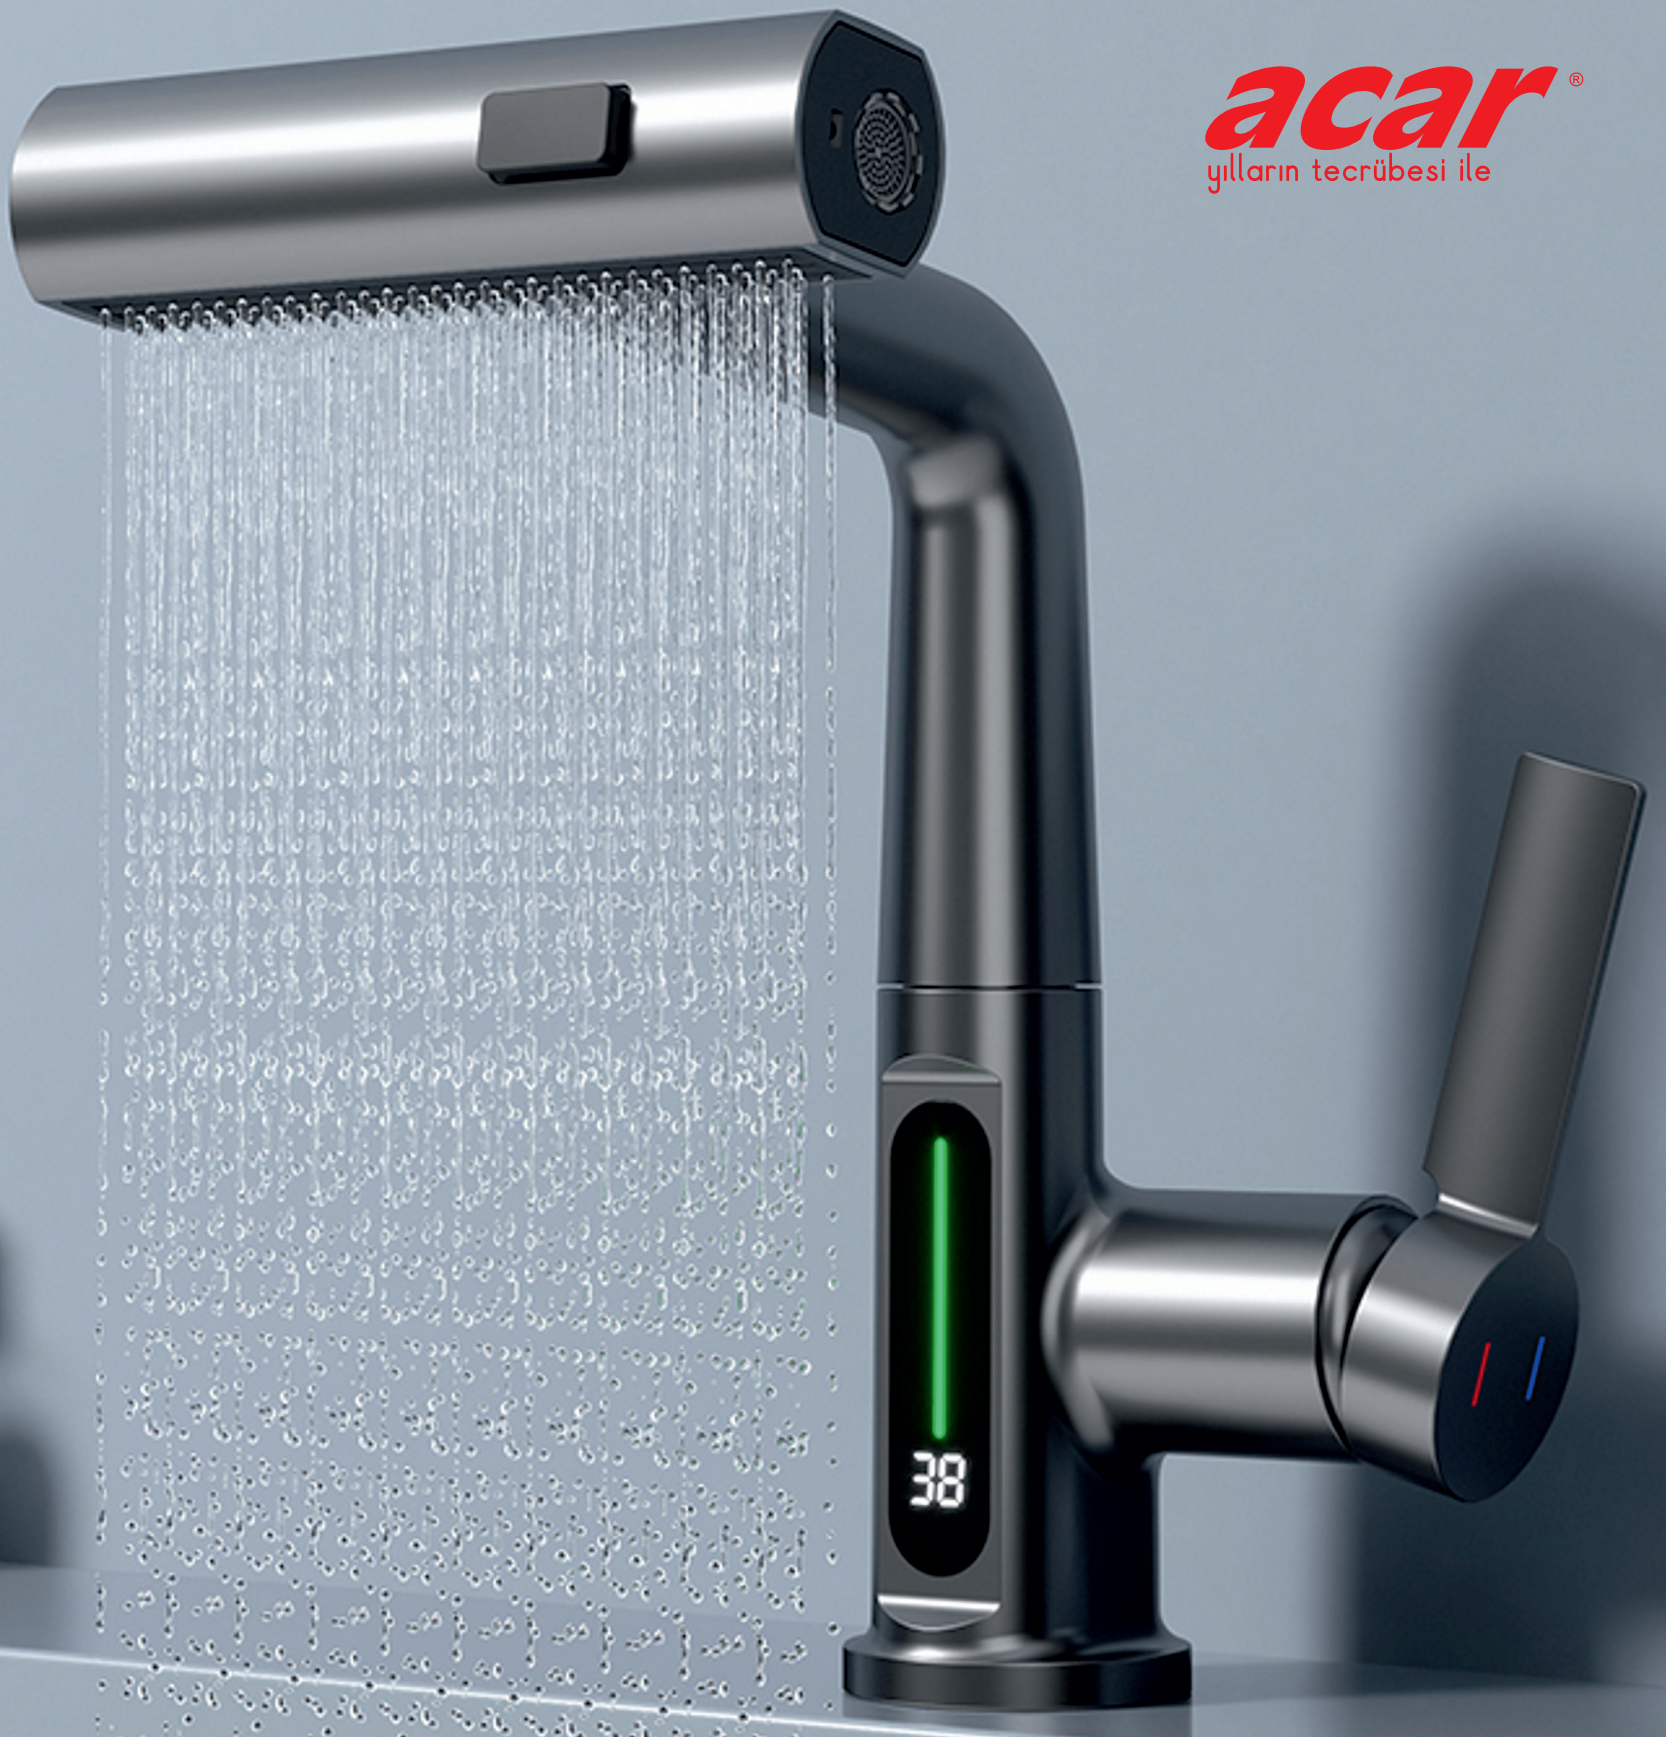

acar®
yılların tecrübesi ile