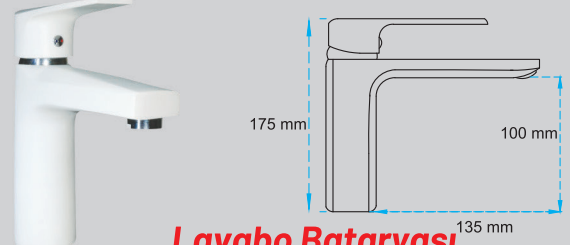

Lavabo Bataryası

07.01.280

Koli Adedi : 12

3.750,00 ₺