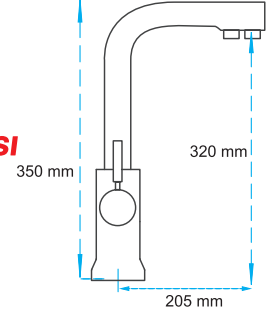

Safir White
Arıtma Çıkışı
Evye Bataryası

07.01.392

Koli Adedi : 8

7.800,00 ₺