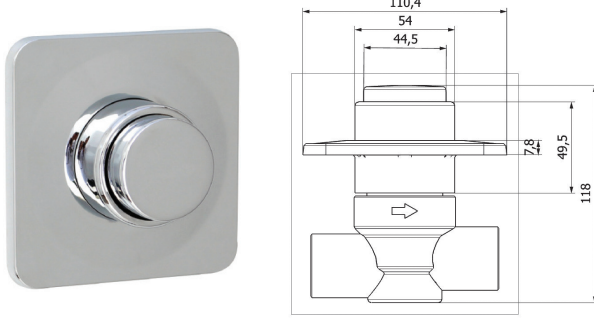

Ankastre Bas-Bırak Vana

05.03.701

25 mm (3/4)

Koli Adedi : 36

1.800,00 ₺