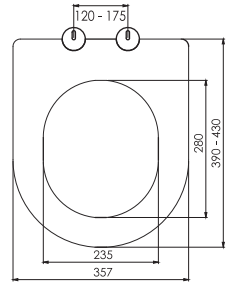

Kod	0336
Açıklama	İNCİ Üstten sıkmalı Tak-çıkart özelliği - Kolay temizlik
Koli Adedi	10
Fiyat	900.00 TL