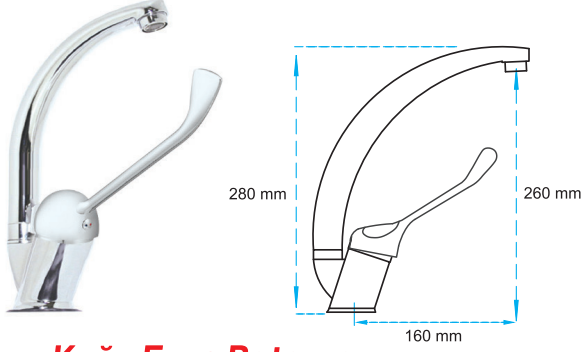

Askılı
Taharetmatik (Pirinç)
03.03.301
Koli Adedi : 60
990,00 ₺

Black Çiftli
Taharet Musluğu
30.04.290
Koli Adedi : 1
3.300,00 ₺

Esperto Piano
Taharet Musluğu
30.04.200
Koli Adedi : 1
4.600,00 ₺

Medikal

acar[®]
yılların tecrübesi ile
since 1944