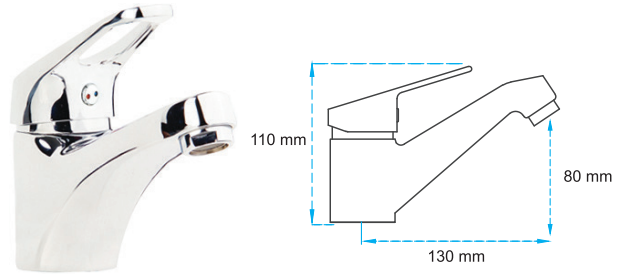

Lavabo Bataryası

17.01.200

Koli Adedi : 20

2.000,00 ₺