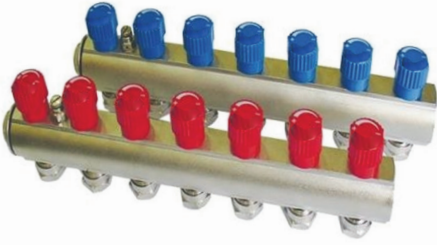

Ölçü	Cinsi	Paket	Fiyat
1"	2 Delikli İç Dişli Kollektör	2 Ad.	650,00 ₺
1"	3 Delikli İç Dişli Kollektör	2 Ad.	972,00 ₺
1"	4 Delikli İç Dişli Kollektör	2 Ad.	1.300,00 ₺
1"	5 Delikli İç Dişli Kollektör	2 Ad.	1.620,00 ₺
1"	6 Delikli İç Dişli Kollektör	2 Ad.	1.940,00 ₺
1"	7 Delikli İç Dişli Kollektör	2 Ad.	2.270,00 ₺
1"	8 Delikli İç Dişli Kollektör	2 Ad.	2.600,00 ₺
1"	9 Delikli İç Dişli Kollektör	2 Ad.	2.910,00 ₺
1"	10 Delikli İç Dişli Kollektör	2 Ad.	3.250,00 ₺
1"	11 Delikli İç Dişli Kollektör	2 Ad.	3.560,00 ₺
1"	12 Delikli İç Dişli Kollektör	2 Ad.	3.900,00 ₺

Ölçü	Cinsi	Paket	Fiyat
1"	Küresel Rakorlu Vana	100 Ad.	575,00 ₺