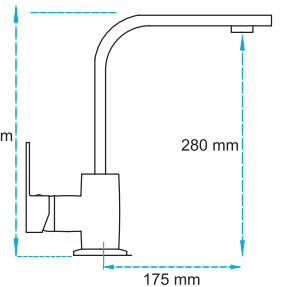

Banyo Bataryası

06.01.160

Koli Adedi : 12

3.850,00 ₺

Lavabo Bataryası

06.01.260

Koli Adedi : 12

3.350,00 ₺

Stilla Gren Yağmur

Duş Sistemi

06.06.160

Koli Adedi : 6

4.800,00 ₺

**Kuğu Lavabo
Bataryası**

06.01.261

Koli Adedi : 12

2.850,00 ₺

**Kuğu Evye
Bataryası**

06.01.360

Koli Adedi : 12

2.850,00 ₺

Banyo Bataryası

06.01.190

Koli Adedi : 12

3.850,00 ₺

Lavabo Bataryası

06.01.290

Koli Adedi : 12

3.350,00 ₺

**Kuğu Lavabo
Bataryası**

06.01.291

Koli Adedi : 12

2.850,00 ₺

**Kuğu Evye
Bataryası**

06.01.390

Koli Adedi : 12

2.850,00 ₺