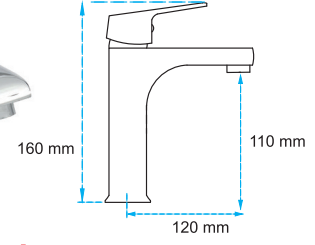

Lavabo Bataryası

06.01.200

Koli Adedi : 12

2.750,00 ₺