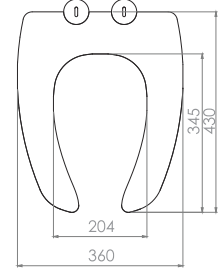

DUROPLAST

YENİ

Kod	0425
Açıklama	ENGELLİ KLOZET KAPAI Metal menteşe takımı Üstten sıkmalı Tak-çıkart özelliği - Kolay temizlik
Koli Adedi	6
Fiyat	2.300,00 TL

Klozet Kapağı Menteşe Takımları

Kod	YD 01
Açıklama	Akdeniz (ABS) Kapak Menteşesi
Fiyat	170.00 TL